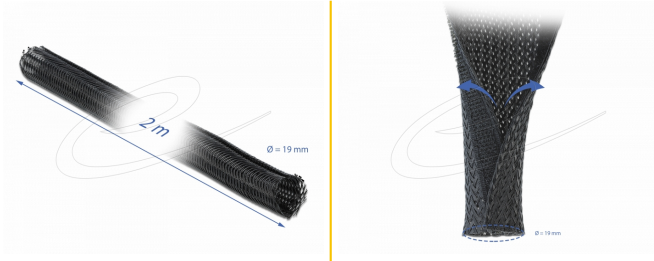

Abbildungen