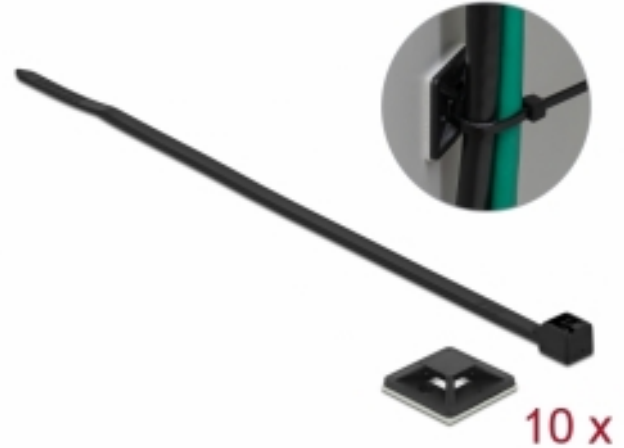

Delock Support d'attache de câble 20 x 20 mm avec attache de câble L 100 x l 2,5mm, noir

Description

Ces supports d'attache de câble de Delock peuvent être utilisés pour tenir les attaches de câbles afin de rendre net et en ordre un toron de câbles exposés. Les attaches de câbles sont incluses.

Application simple

Les supports d'attache de câbles sont munis d'un autocollant sur le dessous pour l'installer facilement, par exemple, dans une armoire de contrôle ou un boîtier PC.

Bonne résistance

Les supports d'attache de câble sont caractérisés par son matériau résistant à la chaleur et au vieillissement.

Spécifications techniques

- Auto-adhésif
- Longueur : env. 20 mm
- Largeur : env. 20 mm
- Matériel : ABS
- Résistant à la chaleur jusqu'à 50 °C
- Indice de résistance au feu : 94V-2
- Attache de câble : L 100 x l 2,5 mm ; nylon 66 ; usage unique
- Couleur : noir

Matériaux:	ABS
Longueur:	20 mm
Width:	20 mm
Couleur:	noir