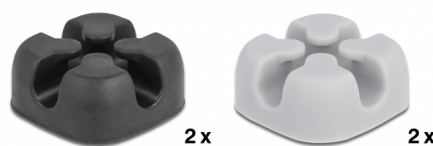

Delock Portacavi a croce autoadesivo 4 pezzi nero / grigio

Descrizione

Questi portacavi Delock consentono di ordinare in modo chiaro e preciso i cavi esposti. Sono autoadesivi e si possono facilmente attaccare a qualsiasi superficie liscia, come una scrivania o una parete.

Passacavo a croce

I portacavi hanno una struttura a croce in modo che i cavi possano essere fatti passare dall'alto, dal basso o dai lati.

Applicabile a cavi diversi

I portacavi possono essere utilizzati ad es. per cavo TV, cavo di alimentazione, cavo USB o cavo di rete.

Articolo n. 18405

EAN: 4043619184057

Paese di origine: China

Pacchetto: Sacchetto in plastica con cerniera

Specifiche

- Autoadesiva
- Quantità: 4 pezzi per sacchetto in plastica
 - 2 x grigio
 - 2 x nero
- Per cavi con diametro fino a 5 mm
- Passacavo: a croce
- Materiale: TPR
- Dimensioni (LxPxA): ca. 20 x 20 x 10 mm

Contenuto della confezione

- 4 x portacavi

Immagini

Physical characteristics

Material:	TPR
Lunghezza:	20 mm
Width:	20 mm
Height:	10 mm
Colour:	grigio / nero
Diametro cavo:	5 mm