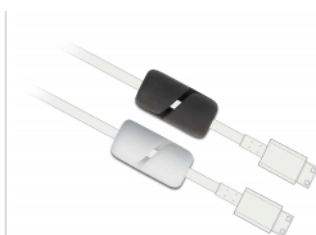

Delock Suport de cablu auto-închidere și autoadeziv, 3 bucăți, negru / alb

Descriere scurta

Aceste suporturi de cablu de la Delock permit o sortare clară și ordonată a cablurilor expuse. Acestea sunt autoadezive și pot fi ușor fixate pe orice suprafață netedă, cum ar fi un birou sau un perete.

Specification

- Autocolant
- Auto-închidere
- Volum: 3 bucăți pe pungă de polietilenă
2 x alb
1 x negru
- Pentru un calbu cu diametrul până la 6 mm
- Material: Silicon
- Dimensiunii (LxIxÎ): aprox. 23 x 11 x 11 mm

Pachetul contine

- 3 x suport cablu

Nr. 18404

EAN: 4043619184040

Țara de origine: China

Pachet: Pungă din plastic cu închidere tip fermoar

Imagini

Physical characteristics

Material:	Silicon
Lungime:	23 mm
Width:	11 mm
Height:	11 mm
Colour:	weiß / schwarz
Diametru cablu:	6 mm