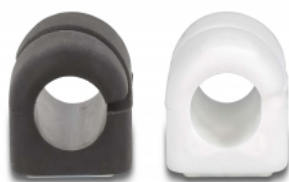

Delock Suport de cablu auto-închidere și autoadeziv, 3 bucăți, negru / alb

Descriere scurta

Aceste suporturi de cablu de la Delock permit o sortare clară și ordonată a cablurilor expuse. Acestea sunt autoadezive și pot fi ușor fixate pe orice suprafață netedă, cum ar fi un birou sau un perete.

Specification

- Autocolant
- Auto-închidere
- Volum: 3 bucăți pe pungă de polietilenă
2 x alb
1 x negru
- Pentru un calbu cu diametrul până la 6 mm
- Material: Silicon
- Dimensiunii (LxIxÎ): aprox. 23 x 11 x 11 mm

Pachetul contine

- 3 x suport cablu

Nr. 18404

EAN: 4043619184040

Țara de origine: China

Pachet: Pungă din plastic cu închidere tip fermoar

Imagini

Physical characteristics

Material:	Silicon
Lungime:	23 mm
Width:	11 mm
Height:	11 mm
Colour:	weiß / schwarz
Diametru cablu:	6 mm