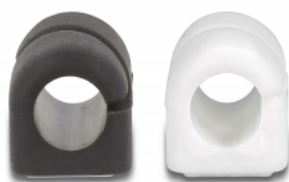

Delock Portacavi a chiusura automatica e autoadesivo 3 pezzi nero / bianco

Descrizione

Questi portacavi Delock consentono di ordinare in modo chiaro e preciso i cavi esposti. Sono autoadesivi e si possono facilmente attaccare a qualsiasi superficie liscia, come una scrivania o una parete.

Specifiche

- Autoadesiva
- Chiusura automatica
- Quantità: 3 pezzi per sacchetto in plastica
2 x bianco
1 x nero
- Per cavi con diametro fino a 6 mm
- Materiale: Silicone
- Dimensioni (LxPxA): ca. 23 x 11 x 11 mm

Contenuto della confezione

- 3 x portacavi

Articolo n. 18404

EAN: 4043619184040

Paese di origine: China

Pacchetto: Sacchetto in plastica con cerniera

Immagini

Physical characteristics

Material:	Silicone
Lunghezza:	23 mm
Width:	11 mm
Height:	11 mm
Colour:	weiß / schwarz
Diametro cavo:	6 mm