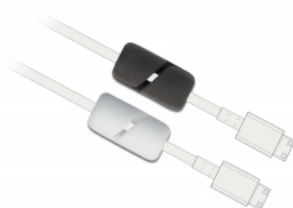

Delock Portacavi a chiusura automatica e autoadesivo 3 pezzi nero / bianco

Descrizione

Questi portacavi Delock consentono di ordinare in modo chiaro e preciso i cavi esposti. Sono autoadesivi e si possono facilmente attaccare a qualsiasi superficie liscia, come una scrivania o una parete.

Specifiche

- Autoadesiva
- Chiusura automatica
- Quantità: 3 pezzi per sacchetto in plastica
2 x bianco
1 x nero
- Per cavi con diametro fino a 6 mm
- Materiale: Silicone
- Dimensioni (LxPxA): ca. 23 x 11 x 11 mm

Contenuto della confezione

- 3 x portacavi

Articolo n. 18404

EAN: 4043619184040

Paese di origine: China

Pacchetto: Sacchetto in plastica con cerniera

Immagini

Physical characteristics

Material:	Silicone
Lunghezza:	23 mm
Width:	11 mm
Height:	11 mm
Colour:	weiß / schwarz
Diametro cavo:	6 mm