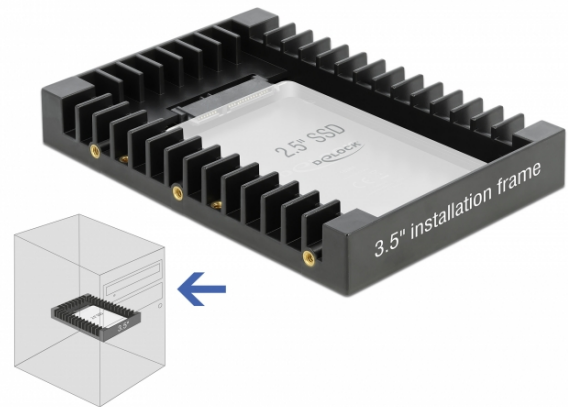

Delock 3.5" tums installationsram för 2.5" SATA tums Drive svart

Beskrivning

Med denna monteringsram från Delock kan en 2.5" enhet, t.ex. en SSD eller HDD, monteras i ett 3.5"-fack på en dator. De omfattande installationsalternativen ser till att ramen fästs på ett säkert sätt.

[Delock 3.5" tums installationsram för 2.5" SATA tums Drive](#)

Specifikationer

- Anslutning:
1 x SATA 6 Gb/s 22-stifts hane
1 x SATA 6 Gb/s 22-stifts hona
- För installation i ett 3.5"-fack
- För 1 x 2.5"-enhet
- Horisontella och vertikala monteringshål
- Lämplig för 2.5" SATA HDD / SSD:
HDD-höjd upp till 12,5 mm
SATA HDD / SSD upp till 6 Gb/s
- Material: Plast
- Färg: svart
- Mått (LxBxH): ca 147 x 101 x 20 mm

Systemkrav

- En ledig 3.5"-kortplats
- Ett fritt 7-stifts SATA-gränssnitt
- Ett fritt 15-stifts SATA-gränssnitt

Paketets innehåll

- Installationsram
- Skruvar
- Bruksanvisning

Artikelnummer 18364

EAN: 4043619183647

Ursprungsland: China

Paket: • Retail Box

Bilder

General	
Formfaktor:	3.5"
Suitable for data medium:	2.5"
Interface	
Kontakt 1:	1 x SATA 6 Gb/s 22-stifts hane
Kontakt 2:	1 x SATA 6 Gb/s 22-stifts hona
Technical characteristics	
Dataöverföringshastighet:	6 Gb/s
Physical characteristics	
Längd:	147 mm
Width:	101 mm
Height:	20 mm
Färg:	svart