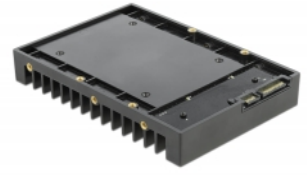

Delock 3.5" tums installationsram för 2.5" SATA tums Drive svart

Beskrivning

Med denna monteringsram från Delock kan en 2.5" enhet, t.ex. en SSD eller HDD, monteras i ett 3.5"-fack på en dator. De omfattande installationsalternativen ser till att ramen fästs på ett säkert sätt.

[Delock 3.5" tums installationsram för 2.5" SATA tums Drive](#)

Specifikationer

- Anslutning:
1 x SATA 6 Gb/s 22-stifts hane
1 x SATA 6 Gb/s 22-stifts hona
- För installation i ett 3.5"-fack
- För 1 x 2.5"-enhet
- Horisontella och vertikala monteringshål
- Lämplig för 2.5" SATA HDD / SSD:
HDD-höjd upp till 12,5 mm
SATA HDD / SSD upp till 6 Gb/s
- Material: Plast
- Färg: svart
- Mått (LxBxH): ca 147 x 101 x 20 mm

Systemkrav

- En ledig 3.5"-kortplats
- Ett fritt 7-stifts SATA-gränssnitt
- Ett fritt 15-stifts SATA-gränssnitt

Paketets innehåll

- Installationsram
- Skruvar
- Bruksanvisning

Artikelnummer 18364

EAN: 4043619183647

Ursprungsland: China

Paket: • Retail Box

Bilder

General	
Formfaktor:	3.5"
Suitable for data medium:	2.5"
Interface	
Kontakt 1:	1 x SATA 6 Gb/s 22-stifts hane
Kontakt 2:	1 x SATA 6 Gb/s 22-stifts hona
Technical characteristics	
Dataöverföringshastighet:	6 Gb/s
Physical characteristics	
Längd:	147 mm
Width:	101 mm
Height:	20 mm
Färg:	svart