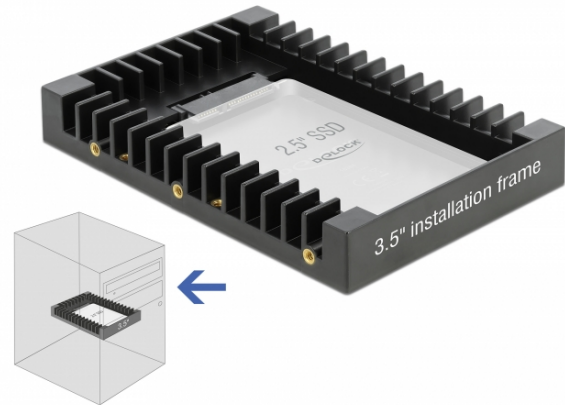

## Delock Okvir za ugradnju od 3.5" za 2.5" SATA pogon crna

### Opis

Uz ovaj Delock instalacijski okvir, u pogonsko ležište računala od 3.5" može se ugraditi 2.5" pogon, kao što je SSD ili HDD. Opsežne instalacijske mogućnosti omogućuju sigurno pričvršćivanje okvira.

[Delock Okvir za ugradnju od 3.5" za 2.5" SATA pogon](#)

### Tehnički podaci

- Priključak:
  - 1 x 22-pinski SATA 6 Gb/s, muški
  - 1 x 22-pinski SATA 6 Gb/s, ženski
- Za ugradnju u ležište od 3.5"
- Za 1 uređaj od 2.5"
- Vodoravne i okomite montažne rupe.
- Prikladno za SATA HDD / SSD veličine 2.5":
  - visina HDD-a do 12,5 mm
  - SATA HDD / SSD do 6 Gb/s
- Materijal: plastika
- Boja: crno
- Mjere (DxŠxV): oko 147 x 101 x 20 mm