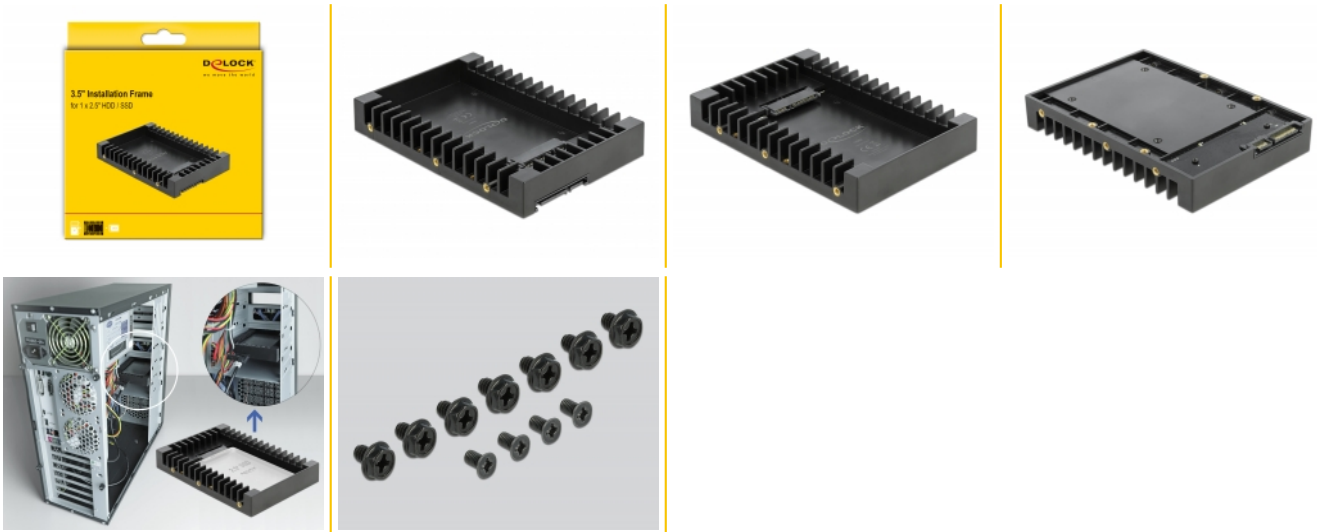

Delock Πλαίσιο εγκατάστασης 3.5" για μονάδα SATA x 2.5" μαύρος

Περιγραφή

Με αυτό το πλαίσιο εγκατάστασης της Delock, ένας δίσκος 2.5", όπως SSD ή HDD, μπορεί να στερεωθεί σε φατνίο δίσκου 3.5" ενός Η/Υ. Οι εκτεταμένες επιλογές εγκατάστασης επιτρέπουν την ασφαλή σύνδεση του πλαισίου.

[Delock Πλαίσιο εγκατάστασης 3.5" για μονάδα SATA x 2.5"](#)

Αρ. προϊόντος 18364

EAN: 4043619183647

Χώρα προέλευσης: China

Συσκευασία: Retail Box

Χαρακτηριστικά

- Συνδετήρας:
 - 1 x SATA 6 Gb/s 22 ακίδων, αρσενική
 - 1 x SATA 6 Gb/s 22 ακίδων, θηλυκό
- Για εγκατάσταση σε φατνίο 3.5"
- Για συσκευή 1 x 2.5"
- Οριζόντιες και κάθετες οπές τοποθέτησης
- Κατάλληλο για SATA HDD / SSD 2.5":
 - Ύψος HDD έως 12,5 mm
 - SATA HDD / SSD έως 6 Gb/s
- Υλικό: πλαστικό
- Χρώμα: μαύρο
- Διαστάσεις (ΜxΠxΥ): περ. 147 x 101 x 20 mm

Απαιτήσεις συστήματος

- Μια ελεύθερη bay 3.5"
- Μια ελεύθερη διεπαφή SATA 7 ακίδων

- Μια ελεύθερη διεπαφή SATA 15 ακίδων

Περιεχόμενα συσκευασίας

- Πλαίσιο εγκατάστασης
- βίδες
- Εγχειρίδιο χρήστη

Εικόνες

General

Παράγοντας μορφής:	3.5"
Suitable for data medium:	2.5"

Interface

Συνδετήρας 1:	1 x SATA 6 Gb/s 22 ακίδων, αρσενική
Συνδετήρας 2:	1 x SATA 6 Gb/s 22 ακίδων, θηλυκό

Technical characteristics

Ρυθμός μεταφοράς δεδομένων:	6 Gb/s
-----------------------------	--------