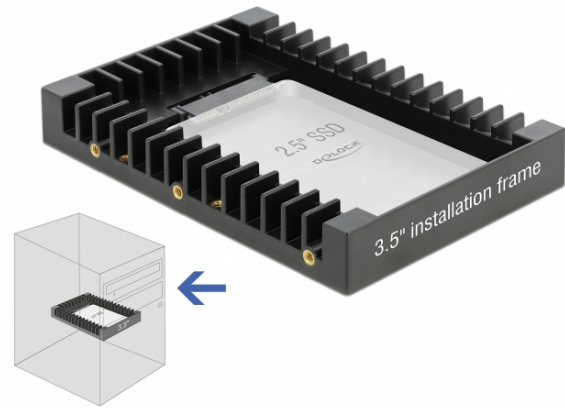

Delock Πλαίσιο εγκατάστασης 3.5" για μονάδα SATA x 2.5" μαύρος

Περιγραφή

Με αυτό το πλαίσιο εγκατάστασης της Delock, ένας δίσκος 2.5", όπως SSD ή HDD, μπορεί να στερεωθεί σε φαντίο δίσκου 3.5" ενός Η/Υ. Οι εκτεταμένες επιλογές εγκατάστασης επιτρέπουν την ασφαλή σύνδεση του πλαισίου.

[Delock Πλαίσιο εγκατάστασης 3.5" για μονάδα SATA x 2.5"](#)

Χαρακτηριστικά

- Συνδετήρας:
 - 1 x SATA 6 Gb/s 22 ακίδων, αρσενική
 - 1 x SATA 6 Gb/s 22 ακίδων, θηλυκό
- Για εγκατάσταση σε φαντίο 3.5"
- Για συσκευή 1 x 2.5"
- Οριζόντιες και κάθετες οπές τοποθέτησης
- Κατάλληλο για SATA HDD / SSD 2.5":
 - Ύψος HDD έως 12,5 mm
 - SATA HDD / SSD έως 6 Gb/s
- Υλικό: πλαστικό
- Χρώμα: μαύρο
- Διαστάσεις (ΜxΠxΥ): περ. 147 x 101 x 20 mm

Απαιτήσεις συστήματος

- Μια ελεύθερη bay 3.5"
- Μια ελεύθερη διεπαφή SATA 7 ακίδων
- Μια ελεύθερη διεπαφή SATA 15 ακίδων

Περιεχόμενα συσκευασίας

- Πλαίσιο εγκατάστασης
- βίδες
- Εγχειρίδιο χρήστη

Αρ. προϊόντος 18364

EAN: 4043619183647

Χώρα προέλευσης: China

Συσκευασία: • Retail Box

Εικόνες

General	
Παράγοντας μορφής:	3.5"
Suitable for data medium:	2.5"
Interface	
Συνδετήρας 1:	1 x SATA 6 Gb/s 22 ακίδων, αρσενική
Συνδετήρας 2:	1 x SATA 6 Gb/s 22 ακίδων, θηλυκό
Technical characteristics	
Ρυθμός μεταφοράς δεδομένων:	6 Gb/s
Physical characteristics	
Μήκος:	147 mm
Width:	101 mm
Height:	20 mm
Χρώμα:	μαύρο