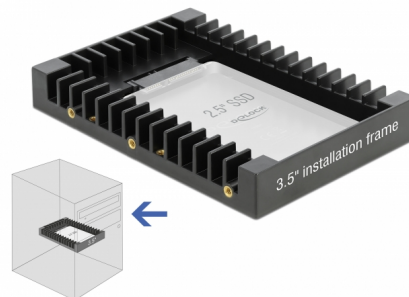

Delock Πλαίσιο εγκατάστασης 3.5" για μονάδα SATA x 2.5" μαύρος

Περιγραφή

Με αυτό το πλαίσιο εγκατάστασης της Delock, ένας δίσκος 2.5", όπως SSD ή HDD, μπορεί να στερεωθεί σε φατνίο δίσκου 3.5" ενός Η/Υ. Οι εκτεταμένες επιλογές εγκατάστασης επιτρέπουν την ασφαλή σύνδεση του πλαισίου.

[Delock Πλαίσιο εγκατάστασης 3.5" για μονάδα SATA x 2.5"](#)

Αρ. προϊόντος 18364

EAN: 4043619183647

Χώρα προέλευσης: China

Συσκευασία: Retail Box

Χαρακτηριστικά

- Συνδετήρας:
 - 1 x SATA 6 Gb/s 22 ακίδων, αρσενική
 - 1 x SATA 6 Gb/s 22 ακίδων, θηλυκό
- Για εγκατάσταση σε φατνίο 3.5"
- Για συσκευή 1 x 2.5"
- Οριζόντιες και κάθετες οπές τοποθέτησης
- Κατάλληλο για SATA HDD / SSD 2.5":
 - Ύψος HDD έως 12,5 mm
 - SATA HDD / SSD έως 6 Gb/s
- Υλικό: πλαστικό
- Χρώμα: μαύρο
- Διαστάσεις (ΜxΠxΥ): περ. 147 x 101 x 20 mm

Παράγοντας μορφής:	3.5"
Suitable for data medium:	2.5"

Interface

Συνδετήρας 1:	1 x SATA 6 Gb/s 22 ακίδων, αρσενική
Συνδετήρας 2:	1 x SATA 6 Gb/s 22 ακίδων, θηλυκό

Technical characteristics

Ρυθμός μεταφοράς δεδομένων:	6 Gb/s
-----------------------------	--------

Physical characteristics

Μήκος:	147 mm
Width:	101 mm
Height:	20 mm
Χρώμα:	μαύρο