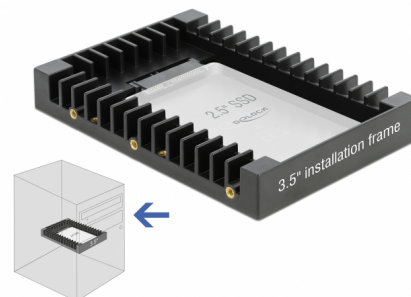

Delock 3.5" instalační rámeček SATA pro 2.5" černá

Popis

S tímto instalačním rámečkem od Delocku můžete nainstalovat 2.5" jednotku, jako je SSD nebo HDD, do 3.5" pozice vašeho PC. Rozsáhlé možnosti instalace umožňují bezpečné upevnění rámečku.

[Delock 3.5" instalační rámeček SATA pro 2.5"](#)

Číslo produktu 18364

EAN: 4043619183647

Země původu: China

Balení: Kartonová krabice

Specifikace

- Konektor:
 - 1 x SATA 6 Gb/s 22 pin samec
 - 1 x SATA 6 Gb/s 22 pin samice
- Pro instalaci do volné 3.5" pozice
- Pro 1 x 2.5" zařízení
- Horizontální a vertikální montážní díry
- Vhodné pro 2.5" SATA HDD / SSD:
 - výška HDD do 12,5 mm
 - SATA HDD / SSD až do 6 Gb/s
- Materiál: plast
- Barva: černá
- Rozměry (DxŠxV): cca. 147 x 101 x 20 mm

Systemové požadavky

- Volná 3.5" pozice
- Volné SATA 7 pin rozhraní
- Volné SATA 15 pin rozhraní

Obsah balení

- Instalační rámeček
- Šroubky
- Uživatelská příručka

Příslušenství

General

Provedení:	3.5"
Suitable for data medium:	2.5"

Interface

Konektor 1:	1 x SATA 6 Gb/s 22 pin samec
Konektor 2:	1 x SATA 6 Gb/s 22 pin samice

Technical characteristics

Rychlost přenosu dat:	6 Gb/s
-----------------------	--------

Physical characteristics