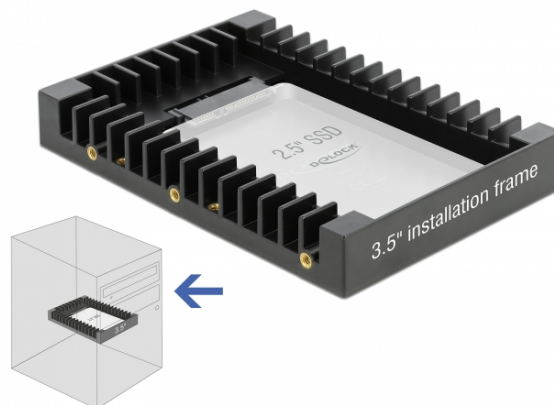

## Delock 3.5" instalační rámeček SATA pro 2.5" černá

### Popis

S tímto instalačním rámečkem od Delocku můžete nainstalovat 2.5" jednotku, jako je SSD nebo HDD, do 3.5" pozice vašeho PC. Rozsáhlé možnosti instalace umožňují bezpečné upevnění rámečku.

[Delock 3.5" instalační rámeček SATA pro 2.5"](#)

### Specifikace

- Konektor:  
1 x SATA 6 Gb/s 22 pin samec  
1 x SATA 6 Gb/s 22 pin samice
- Pro instalaci do volné 3.5" pozice
- Pro 1 x 2.5" zařízení
- Horizontální a vertikální montážní díry
- Vhodné pro 2.5" SATA HDD / SSD:  
výška HDD do 12,5 mm  
SATA HDD / SSD až do 6 Gb/s
- Materiál: plast
- Barva: černá
- Rozměry (DxŠxV): cca. 147 x 101 x 20 mm

**Interface**

Konektor 1: 1 x SATA 6 Gb/s 22 pin samec

Konektor 2: 1 x SATA 6 Gb/s 22 pin samice

**Technical characteristics**

Rychlost přenosu dat: 6 Gb/s

**Physical characteristics**

Délka: 147 mm

Width: 101 mm