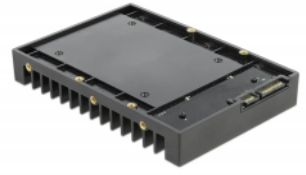

Příslušenství