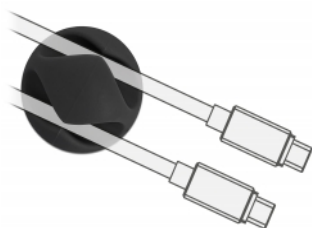

### Opis

Uchwyt Delock umożliwia zaprowadzenie porządku w okablowaniu. Jest samoprzylepny i łatwo go przyczepić do gładkich powierzchni, biurka, ściany i odzepić bez pozostawiania śladów. Jest mały i nie rzuca się w oczy.

### Specyfikacja

- Samoprzylepny
- Ilość: 6 szt. w woreczku foliowym
- Materiał: TPR
- Wysokość ok. 15 mm
- Średnica: ok. 29 mm
- Do kabli o średnicy do 6 mm
- Kolor: czarny

### Zdjęcia

Physical characteristics

Średnica kabla:	6 mm
Materiał:	TPR
Diameter:	29 mm
Height:	15 mm
Kolor:	czarny