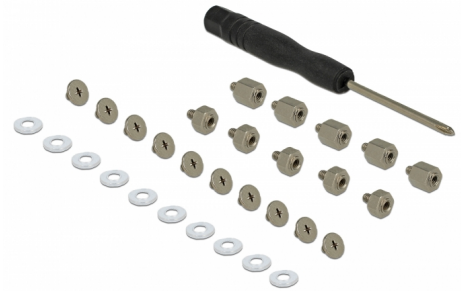

Delock Befestigungsset 31-teilig für M.2 SSD / Modul

Beschreibung

Mit diesem Befestigungsset von Delock können diverse M.2 SSDs und Module in den entsprechenden Slots montiert werden. Des Weiteren können die Einzelteile des Sets als Ersatz für verlorenegegangene Zubehörteile verwendet werden.

Artikel-Nr. 18288

EAN: 4043619182886

Ursprungsland: China

Verpackung:
Wiederverschließbare
Tüte

Technische Daten

- Abstandhalter klein: M2 x 4,75 x 2,5 mm
- Abstandhalter groß: M2 x 4,75 x 4,5 mm
- Unterlegscheibe (Kunststoff): M2.5 x 5,0 x 0,5 mm
- Schraube: M2 x 2,5 mm

Packungsinhalt

- 10 x Schraube
- 5 x Abstandhalter klein
- 5 x Abstandhalter groß
- 10 x Unterlegscheibe
- 1 x Schraubendreher

Herstellerinformation

Strasse	Beeskowdamm 13/15
PLZ	14167

Ort	Berlin
Land	Deutschland
E-Mail	info@delock.de
Webseite	www.delock.de