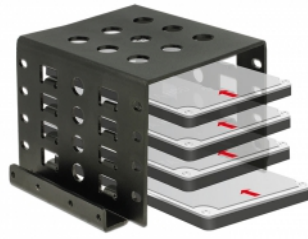

Einbaurahmen 4 x 2.5" zu 3.5" schwarz

Beschreibung

Mit diesem Einbaurahmen von Delock können bis zu vier 2.5" Laufwerke, wie z. B. SSD oder HDD, in einen 3.5" Laufwerksschacht eines PCs eingebaut werden.

Artikel-Nr. 18271

EAN: 4043619182718

Ursprungsland: China

Verpackung: Retail Box

Technische Daten

- Für den Einbau in einen 3.5" Schacht
- Für 4 x 2.5" Geräte
- Horizontale Befestigungsbohrungen
- Material: Metall
- Farbe: schwarz
- Maße (LxBxH): ca. 101,6 x 87 x 65 mm

Systemvoraussetzungen

- Ein freier 3.5" Schacht

Packungsinhalt

- Einbaurahmen
- 20 x Schrauben M3

Abbildungen

Allgemein

Formfaktor:	3.5"
-------------	------

Physikalische Eigenschaften