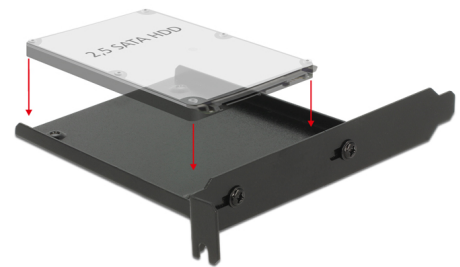

Delock Einbaurahmen für 1 x 2.5" HDD in den PC Slot

Beschreibung

Diesen Delock Einbaurahmen können Sie in einen freien Slot Ihres Computers einbauen und somit Ihren Computer um einen zusätzlichen 2.5" Schacht aufrüsten.

Artikel-Nr. 18212

EAN: 4043619182121

Ursprungsland: China

Verpackung: Retail Box

Technische Daten

- Für den Einbau in einen freien Slot (z. B. PCI oder PCI Express)
- Für 1 x 2.5" Laufwerk (z. B. HDD)
- Schwarzer Metallrahmen

Systemvoraussetzungen

- PC mit einem freien Slot

Packungsinhalt

- Einbaurahmen
- Slotblech
- 6 x Schraube

Abbildungen