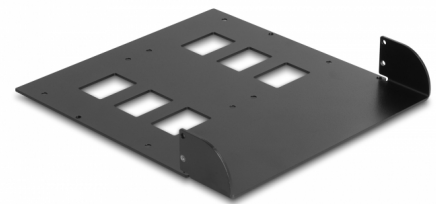

Delock 5.25" Metall Einbaurahmen für 2 x Delock Wechselrahmen 47011 / 47005

Kurzbeschreibung

Dieser **Metall Einbaurahmen** von Delock kann in einen freien **5.25" Schacht** des Computers eingebaut werden.

Artikel-Nr. 18003

EAN: 4043619180035

Ursprungsland: China

Verpackung: Box

Spezifikation

- Für den Einbau in 5.25" Schacht
- Zubehör für Delock Wechselrahmen 47011 / 47005
- Material: Metall
- Farbe: schwarz
- Maße (LxBxH): ca. 160 x 145 x 25 mm

Systemvoraussetzungen

- PC mit einem freien 5.25" Schacht

Packungsinhalt

- 5.25" Einbaurahmen
- Schrauben

Abbildungen

Allgemein

Geeignet für Datenträger:	2.5"
---------------------------	------

Physikalische Eigenschaften

Gehäusematerial:	Metall
------------------	--------

Farbe:	schwarz
--------	---------