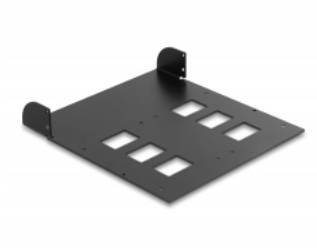

Delock Kovový instalační rám rozměru 5.25" pro 2 mobilní přihrádky Delock 47011 / 47005

Popis

Tento kovový instalační rám značky Delock lze namontovat do volné zásuvky počítače rozměru 5.25".

Číslo produktu 18003

EAN: 4043619180035

Země původu: China

Balení: Box

Specifikace

- Určeno pro 5.25" pozici
- Příslušenství pro Delock mobilní rámečky 47011 / 47005
- Materiál: kov
- Barva: černá
- Rozměry (DxŠxV): cca. 160 x 145 x 25 mm

Systemové požadavky

- PC s volnou 5.25" pozicí

Obsah balení

- 5.25" instalační rámeček
- Šroubky

Příslušenství

with 47011

General

| | |
|---------------------------|------|
| Suitable for data medium: | 2.5" |
|---------------------------|------|