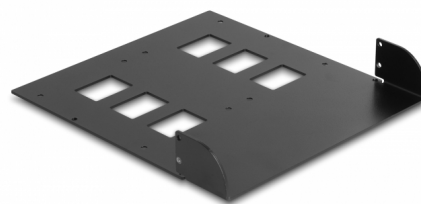

Delock Kovový instalační rám rozměru 5.25" pro 2 mobilní přihrádky Delock 47011 / 47005

Popis

Tento kovový instalační rám značky Delock lze namontovat do volné zásuvky počítače rozměru 5.25".

Číslo produktu 18003

EAN: 4043619180035

Země původu: China

Balení: Box

Specifikace

- Určeno pro 5.25" pozici
- Příslušenství pro Delock mobilní rámečky 47011 / 47005
- Materiál: kov
- Barva: černá
- Rozměry (DxŠxV): cca. 160 x 145 x 25 mm

Systemové požadavky

- PC s volnou 5.25" pozicí

Obsah balení

- 5.25" instalační rámeček
- Šroubky

Příslušenství

with 47011

General

| | |
|---------------------------|------|
| Suitable for data medium: | 2.5" |
|---------------------------|------|

Physical characteristics

| | |
|-------------------|-----|
| Materiál pouzdra: | kov |
|-------------------|-----|

| | |
|--------|-------|
| Barva: | černá |
|--------|-------|