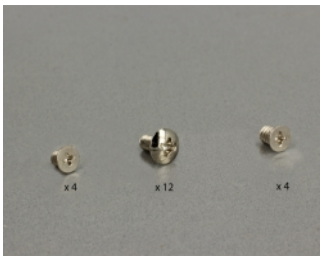

Απαιτήσεις συστήματος

- Υπολογιστής με μία ελεύθερη υποδοχή 5.25"

Περιεχόμενα συσκευασίας

- Πλαίσιο εγκατάστασης 5.25"
- βίδες

Εικόνες