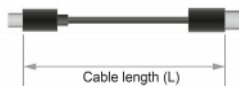

Delock Cablu antenă F mamă > SMB mamă RG-316 25 cm

Descriere scurta

Cablul de antenă de la Delock este potrivit pentru conectarea componentelor cu tehnologie de radiofrecvență.

ca. 25 cm

Specificatii

- Conectori:
1 x F mamă >
1 x SMB mamă
- Impedanță: 50 Ohm
- Tip cablu: RG-316
- Cablu: coaxial
- Diametru cablu: ca. 2,6 mm
- Atenuare cablu: 2 dB @ 2,4 GHz pe metru
- Culoare cablu: transparentă
- Raza minimă de îndoire: 10,5 mm
- Lungimea incl. conectori (L): aprox. 25 cm

Cerinte de sistem

- Dispozitiv cu un port F sau SMB liber

Pachetul contine

- Cablu antenă

Nr. 13000

EAN: 4043619130009

Țara de origine: China

Pachet: Poly bag

Imagini

Interface	
Conector 1:	1 x mamă F
Conector 2:	1 x SMB Jack
Physical characteristics	
Cable type:	RG-316
Cable attenuation:	2 dB @ 2,4 GHz pe metru
Cable colour:	transparent
Cable length:	25 cm
Cable diameter:	2.6 mm
Smallest bending radius:	10,5 mm