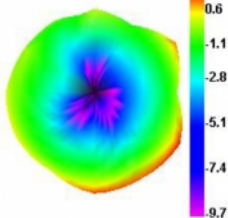

Απαιτήσεις συστήματος

- Συσκευή με ελεύθερη υποδοχή SMA

Περιεχόμενα συσκευασίας

- Κεραία 5G

Εικόνες

3500.000MHz

4000.000MHz

4150.000MHz

Physical characteristics

Dimensions (LxØ):	10.9 cm
-------------------	---------