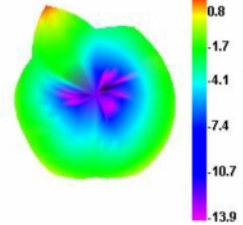

Απαιτήσεις συστήματος

- Συσκευή με ελεύθερη υποδοχή SMA

Περιεχόμενα συσκευασίας

- Κεραία 5G

Εικόνες

3500.000MHz

4000.000MHz

4150.000MHz

Physical characteristics

Dimensions (LxØ):	10.9 cm
-------------------	---------