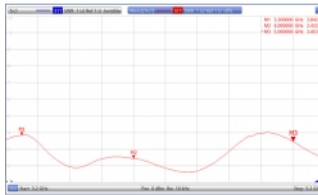

Τυπική σχέση κινητικότητας 5G

Το 5G αντίθετα με τους προκατόχους του LTE (4G) και UMTS (3G) θα χρησιμοποιεί περισσότερα και μεγαλύτερης συχνότητας φάσματα. Το πρότυπο 5G υπόσχεται μεγαλύτερη δυναμικότητα, χωρητικότητα και μειωμένο χρόνο αναμονής.

Αρ. προϊόντος 12711

EAN: 4043619127115

Χώρα προέλευσης: China

Συσκευασία: Retail Box

Χαρακτηριστικά

- Συνδετήρας: 1 x SMA βύσμα
- Εύρος συχνότητας: 3,3 - 5,0 GHz
- Απολαβή κεραίας: -1,0 - 4,5 dBi
- Σύνθετη αντίσταση: 50 Ohm
- Πόλωση: γραμμική, κάθετη
- VSWR: 4,0
- Θερμοκρασία λειτουργίας: -40 °C ~ 85 °C
- Χρώμα: μαύρο
- Μήκος: περ. 10,9 cm
- Διάμετρος: περ. 10,0 mm

Απαιτήσεις συστήματος

- Συσκευή με ελεύθερη υποδοχή SMA

Περιεχόμενα συσκευασίας

- Κεραία 5G

Εικόνες

3500.000MHz

4000.000MHz

4150.000MHz

Physical characteristics

Dimensions (LxØ):	10.9 cm
-------------------	---------