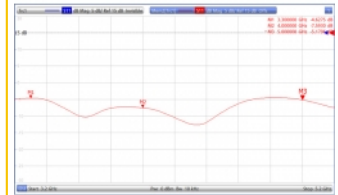

Τυπική σχέση κινητικότητας 5G

Το 5G αντίθετα με τους προκατόχους του LTE (4G) και UMTS (3G) θα χρησιμοποιεί περισσότερα και μεγαλύτερης συχνότητας φάσματα. Το πρότυπο 5G υπόσχεται μεγαλύτερη δυναμικότητα, χωρητικότητα και μειωμένο χρόνο αναμονής.

Αρ. προϊόντος 12711

EAN: 4043619127115

Χώρα προέλευσης: China

Συσκευασία: Retail Box

Χαρακτηριστικά

- Συνδετήρας: 1 x SMA βύσμα
- Εύρος συχνότητας: 3,3 - 5,0 GHz
- Απολαβή κεραίας: -1,0 - 4,5 dBi
- Σύνθετη αντίσταση: 50 Ohm
- Πόλωση: γραμμική, κάθετη
- VSWR: 4,0
- Θερμοκρασία λειτουργίας: -40 °C ~ 85 °C
- Χρώμα: μαύρο
- Μήκος: περ. 10,9 cm
- Διάμετρος: περ. 10,0 mm

Απαιτήσεις συστήματος

- Συσκευή με ελεύθερη υποδοχή SMA

Περιεχόμενα συσκευασίας

- Κεραία 5G

Εικόνες

3500.000MHz

4000.000MHz

4150.000MHz

Physical characteristics

Dimensions (LxØ):	10.9 cm
-------------------	---------