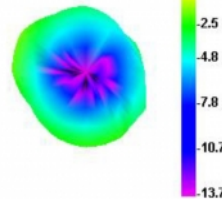

Απαιτήσεις συστήματος

- Συσκευή με ελεύθερη υποδοχή SMA

Περιεχόμενα συσκευασίας

- Κεραία 5G

Εικόνες

3500.000MHz

4000.000MHz

4150.000MHz

Physical characteristics

Dimensions (LxØ):	10.9 cm
-------------------	---------