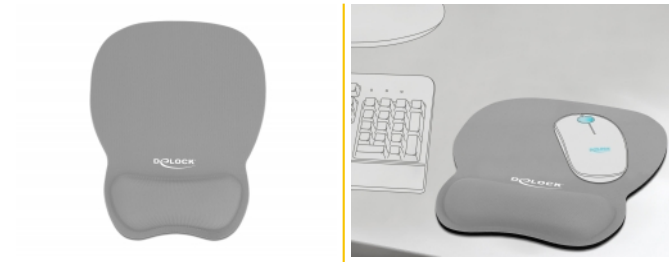

Delock Ergonomická podložka pod myš s opěrkou zápěstí šedá 245 x 206 mm

Popis

Tato ergonomicky navržená měkká podložka pod myš od Delocku působí při práci s myší díky opěrce zápěstí uvolněně. Díky měkké náplni může kloub zápěstí na podložce pro myš pohodlně spočívat.

Číslo produktu 12698

EAN: 4043619126989

Země původu: China

Balení: Poly bag

Specifikace

- Ohebná měkká podložka pod myš
- Opěrka zápěstí
- Pogumovaná spodní část
- Rozměry (DxŠxV): cca. 245 x 206 x 20 mm
- Váha: cca. 108 g
- Barva: šedá

Obsah balení

- Podložka pod myš

Příslušenství

Physical characteristics

Weight:	108 g
Délka:	245 mm
Width:	206 mm
Height:	20 mm
Barva:	šedá