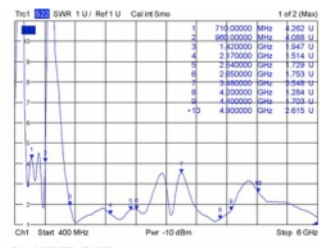

Προδιαγραφές

- Συνδετήρας: 1 x βύσμα SMA
- GSM, UMTS, LTE, ZigBee, Z-Wave, NB-IoT, WLAN, Bluetooth, ISM, DECT, LoRa
- Εύρος συχνότητας:
 - 698 - 791 MHz
 - 824 - 960 MHz
 - 1420 - 1520 MHz
 - 1750 - 2170 MHz
 - 2450 - 2650 MHz
 - 3480 - 4200 MHz
 - 4400 - 4900 MHz
- Απολαβή κεραίας: -1 - 3 dBi
- Σύνθετη αντίσταση: 50 Ohm
- VSWR: 3,0 - 5,0
- Πόλωση: γραμμική, κάθετη
- Θερμοκρασία λειτουργίας: -10 °C ~ 55 °C
- Υλικό περιβλήματος: ABS
- Χρώμα: μαύρο
- Διαστάσεις (ΜxΠxΥ): περ. 156,16 x 33,21 x 6,17 mm

Απαιτήσεις συστήματος

- Συσσκευή με ελεύθερη διασύνδεση SMA

Περιεχόμενα συσκευασίας

- Κεραία

Αρ. προϊόντος 12606

EAN: 4043619126064

Χώρα προέλευσης: Taiwan, Republic of China

Συσκευασία: Retail Box

Εικόνες

General	
Mounting type:	Screw mounting
Suitable for indoor:	Yes (Da)
Interface	
priključak:	1 x SMA utikač
Technical characteristics	
Frequency range:	698 MHz - 791 MHz 824 MHz - 960 MHz 1420 - 1520 MHz 1750 - 2170 MHz 2450 - 2650 MHz 3480 - 4200 MHz 4400 - 4900 MHz
Antenna gain:	-1 - 3 dBi
Impedancijaa:	50 Ω
Radna temperatura:	-10 °C ~ 55 °C
Polarisation:	linear vertical
VSWR:	3,0 - 5,0
Physical characteristics	
Kućište boja:	crna
Materijal kućišta:	ABS
Width:	33,21 mm
Height:	6,17 mm
Duljina s nagibnim spojem:	156,16 mm