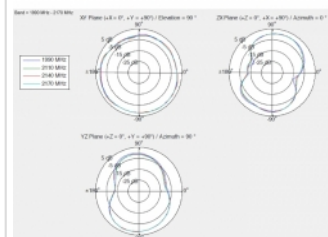

Προδιαγραφές

- Συνδετήρας: 1 x βύσμα SMA
- GSM, UMTS, LTE, ZigBee, Z-Wave, NB-IoT, WLAN, Bluetooth, ISM, DECT, LoRa
- Εύρος συχνότητας:
 - 698 - 791 MHz
 - 824 - 960 MHz
 - 1420 - 1520 MHz
 - 1750 - 2170 MHz
 - 2450 - 2650 MHz
 - 3480 - 4200 MHz
 - 4400 - 4900 MHz
- Απολαβή κεραίας: -1 - 3 dBi
- Σύνθετη αντίσταση: 50 Ohm
- VSWR: 3,0 - 5,0
- Πόλωση: γραμμική, κάθετη
- Θερμοκρασία λειτουργίας: -10 °C ~ 55 °C
- Υλικό περιβλήματος: ABS
- Χρώμα: μαύρο
- Διαστάσεις (ΜxΠxΥ): περ. 156,16 x 33,21 x 6,17 mm

Απαιτήσεις συστήματος

- Συσσκευή με ελεύθερη διασύνδεση SMA

Περιεχόμενα συσκευασίας

- Κεραία

Αρ. προϊόντος 12606

EAN: 4043619126064

Χώρα προέλευσης: Taiwan, Republic of China

Συσκευασία: Retail Box

Εικόνες

General	
Mounting type:	Screw mounting
Suitable for indoor:	Yes (Da)
Interface	
priključak:	1 x SMA utikač
Technical characteristics	
Frequency range:	698 MHz - 791 MHz 824 MHz - 960 MHz 1420 - 1520 MHz 1750 - 2170 MHz 2450 - 2650 MHz 3480 - 4200 MHz 4400 - 4900 MHz
Antenna gain:	-1 - 3 dBi
Impedancijaa:	50 Ω
Radna temperatura:	-10 °C ~ 55 °C
Polarisation:	linear vertical
VSWR:	3,0 - 5,0
Physical characteristics	
Kućište boja:	crna
Materijal kućišta:	ABS
Width:	33,21 mm
Height:	6,17 mm
Duljina s nagibnim spojem:	156,16 mm