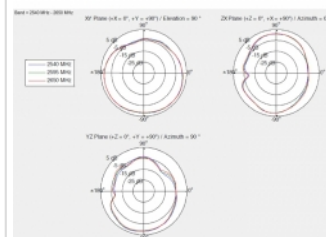

Προδιαγραφές

- Συνδετήρας: 1 x βύσμα SMA
- GSM, UMTS, LTE, ZigBee, Z-Wave, NB-IoT, WLAN, Bluetooth, ISM, DECT, LoRa
- Εύρος συχνότητας:
 - 698 - 791 MHz
 - 824 - 960 MHz
 - 1420 - 1520 MHz
 - 1750 - 2170 MHz
 - 2450 - 2650 MHz
 - 3480 - 4200 MHz
 - 4400 - 4900 MHz
- Απολαβή κεραίας: -1 - 3 dBi
- Σύνθετη αντίσταση: 50 Ohm
- VSWR: 3,0 - 5,0
- Πόλωση: γραμμική, κάθετη
- Θερμοκρασία λειτουργίας: -10 °C ~ 55 °C
- Υλικό περιβλήματος: ABS
- Χρώμα: μαύρο
- Διαστάσεις (ΜxΠxΥ): περ. 156,16 x 33,21 x 6,17 mm

Απαιτήσεις συστήματος

- Συσσκευή με ελεύθερη διασύνδεση SMA

Περιεχόμενα συσκευασίας

- Κεραία

Αρ. προϊόντος 12606

EAN: 4043619126064

Χώρα προέλευσης: Taiwan, Republic of China

Συσκευασία: Retail Box

Εικόνες

General	
Mounting type:	Screw mounting
Suitable for indoor:	Yes (Da)
Interface	
priključak:	1 x SMA utikač
Technical characteristics	
Frequency range:	698 MHz - 791 MHz 824 MHz - 960 MHz 1420 - 1520 MHz 1750 - 2170 MHz 2450 - 2650 MHz 3480 - 4200 MHz 4400 - 4900 MHz
Antenna gain:	-1 - 3 dBi
Impedancijaa:	50 Ω
Radna temperatura:	-10 °C ~ 55 °C
Polarisation:	linear vertical
VSWR:	3,0 - 5,0
Physical characteristics	
Kućište boja:	crna
Materijal kućišta:	ABS
Width:	33,21 mm
Height:	6,17 mm
Duljina s nagibnim spojem:	156,16 mm