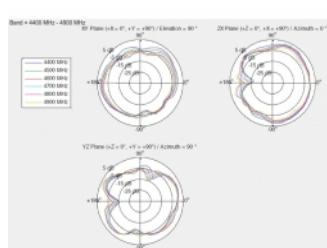

Προδιαγραφές

- Συνδετήρας: 1 x βύσμα SMA
- GSM, UMTS, LTE, ZigBee, Z-Wave, NB-IoT, WLAN, Bluetooth, ISM, DECT, LoRa
- Εύρος συχνότητας:
 - 698 - 791 MHz
 - 824 - 960 MHz
 - 1420 - 1520 MHz
 - 1750 - 2170 MHz
 - 2450 - 2650 MHz
 - 3480 - 4200 MHz
 - 4400 - 4900 MHz
- Απολαβή κεραίας: -1 - 3 dBi
- Σύνθετη αντίσταση: 50 Ohm
- VSWR: 3,0 - 5,0
- Πόλωση: γραμμική, κάθετη
- Θερμοκρασία λειτουργίας: -10 °C ~ 55 °C
- Υλικό περιβλήματος: ABS
- Χρώμα: μαύρο
- Διαστάσεις (ΜxΠxΥ): περ. 156,16 x 33,21 x 6,17 mm

Απαιτήσεις συστήματος

- Συσσκευή με ελεύθερη διασύνδεση SMA

Περιεχόμενα συσκευασίας

- Κεραία

Αρ. προϊόντος 12606

EAN: 4043619126064

Χώρα προέλευσης: Taiwan, Republic of China

Συσκευασία: Retail Box

Εικόνες

General	
Mounting type:	Screw mounting
Suitable for indoor:	Yes (Da)
Interface	
priključak:	1 x SMA utikač
Technical characteristics	
Frequency range:	698 MHz - 791 MHz 824 MHz - 960 MHz 1420 - 1520 MHz 1750 - 2170 MHz 2450 - 2650 MHz 3480 - 4200 MHz 4400 - 4900 MHz
Antenna gain:	-1 - 3 dBi
Impedancijaa:	50 Ω
Radna temperatura:	-10 °C ~ 55 °C
Polarisation:	linear vertical
VSWR:	3,0 - 5,0
Physical characteristics	
Kućište boja:	crna
Materijal kućišta:	ABS
Width:	33,21 mm
Height:	6,17 mm
Duljina s nagibnim spojem:	156,16 mm