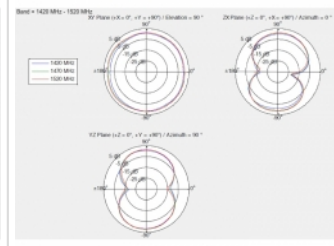

Προδιαγραφές

- Συνδετήρας: 1 x βύσμα SMA
- GSM, UMTS, LTE, ZigBee, Z-Wave, NB-IoT, WLAN, Bluetooth, ISM, DECT, LoRa
- Εύρος συχνότητας:
 - 698 - 791 MHz
 - 824 - 960 MHz
 - 1420 - 1520 MHz
 - 1750 - 2170 MHz
 - 2450 - 2650 MHz
 - 3480 - 4200 MHz
 - 4400 - 4900 MHz
- Απολαβή κεραίας: -1 - 3 dBi
- Σύνθετη αντίσταση: 50 Ohm
- VSWR: 3,0 - 5,0
- Πόλωση: γραμμική, κάθετη
- Θερμοκρασία λειτουργίας: -10 °C ~ 55 °C
- Υλικό περιβλήματος: ABS
- Χρώμα: μαύρο
- Διαστάσεις (ΜxΠxΥ): περ. 156,16 x 33,21 x 6,17 mm

Απαιτήσεις συστήματος

- Συσσκευή με ελεύθερη διασύνδεση SMA

Περιεχόμενα συσκευασίας

- Κεραία

Αρ. προϊόντος 12606

EAN: 4043619126064

Χώρα προέλευσης: Taiwan, Republic of China

Συσκευασία: Retail Box

Εικόνες

General	
Mounting type:	Screw mounting
Suitable for indoor:	Yes (Da)
Interface	
priključak:	1 x SMA utikač
Technical characteristics	
Frequency range:	698 MHz - 791 MHz 824 MHz - 960 MHz 1420 - 1520 MHz 1750 - 2170 MHz 2450 - 2650 MHz 3480 - 4200 MHz 4400 - 4900 MHz
Antenna gain:	-1 - 3 dBi
Impedancijaa:	50 Ω
Radna temperatura:	-10 °C ~ 55 °C
Polarisation:	linear vertical
VSWR:	3,0 - 5,0
Physical characteristics	
Kućište boja:	crna
Materijal kućišta:	ABS
Width:	33,21 mm
Height:	6,17 mm
Duljina s nagibnim spojem:	156,16 mm