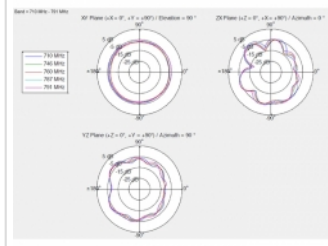

Προδιαγραφές

- Συνδετήρας: 1 x βύσμα SMA
- GSM, UMTS, LTE, ZigBee, Z-Wave, NB-IoT, WLAN, Bluetooth, ISM, DECT, LoRa
- Εύρος συχνότητας:
 - 698 - 791 MHz
 - 824 - 960 MHz
 - 1420 - 1520 MHz
 - 1750 - 2170 MHz
 - 2450 - 2650 MHz
 - 3480 - 4200 MHz
 - 4400 - 4900 MHz
- Απολαβή κεραίας: -1 - 3 dBi
- Σύνθετη αντίσταση: 50 Ohm
- VSWR: 3,0 - 5,0
- Πόλωση: γραμμική, κάθετη
- Θερμοκρασία λειτουργίας: -10 °C ~ 55 °C
- Υλικό περιβλήματος: ABS
- Χρώμα: μαύρο
- Διαστάσεις (ΜxΠxΥ): περ. 156,16 x 33,21 x 6,17 mm

Απαιτήσεις συστήματος

- Συσσκευή με ελεύθερη διασύνδεση SMA

Περιεχόμενα συσκευασίας

- Κεραία

Αρ. προϊόντος 12606

EAN: 4043619126064

Χώρα προέλευσης: Taiwan, Republic of China

Συσκευασία: Retail Box

Εικόνες

General	
Mounting type:	Screw mounting
Suitable for indoor:	Yes (Da)
Interface	
priključak:	1 x SMA utikač
Technical characteristics	
Frequency range:	698 MHz - 791 MHz 824 MHz - 960 MHz 1420 - 1520 MHz 1750 - 2170 MHz 2450 - 2650 MHz 3480 - 4200 MHz 4400 - 4900 MHz
Antenna gain:	-1 - 3 dBi
Impedancijaa:	50 Ω
Radna temperatura:	-10 °C ~ 55 °C
Polarisation:	linear vertical
VSWR:	3,0 - 5,0
Physical characteristics	
Kućište boja:	crna
Materijal kućišta:	ABS
Width:	33,21 mm
Height:	6,17 mm
Duljina s nagibnim spojem:	156,16 mm