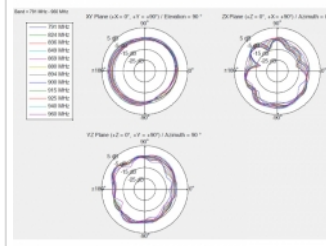

Προδιαγραφές

- Συνδετήρας: 1 x βύσμα SMA
- GSM, UMTS, LTE, ZigBee, Z-Wave, NB-IoT, WLAN, Bluetooth, ISM, DECT, LoRa
- Εύρος συχνότητας:
 - 698 - 791 MHz
 - 824 - 960 MHz
 - 1420 - 1520 MHz
 - 1750 - 2170 MHz
 - 2450 - 2650 MHz
 - 3480 - 4200 MHz
 - 4400 - 4900 MHz
- Απολαβή κεραίας: -1 - 3 dBi
- Σύνθετη αντίσταση: 50 Ohm
- VSWR: 3,0 - 5,0
- Πόλωση: γραμμική, κάθετη
- Θερμοκρασία λειτουργίας: -10 °C ~ 55 °C
- Υλικό περιβλήματος: ABS
- Χρώμα: μαύρο
- Διαστάσεις (ΜxΠxΥ): περ. 156,16 x 33,21 x 6,17 mm

Απαιτήσεις συστήματος

- Συσσκευή με ελεύθερη διασύνδεση SMA

Περιεχόμενα συσκευασίας

- Κεραία

Αρ. προϊόντος 12606

EAN: 4043619126064

Χώρα προέλευσης: Taiwan, Republic of China

Συσκευασία: Retail Box

Εικόνες

General	
Mounting type:	Screw mounting
Suitable for indoor:	Yes (Da)
Interface	
priključak:	1 x SMA utikač
Technical characteristics	
Frequency range:	698 MHz - 791 MHz 824 MHz - 960 MHz 1420 - 1520 MHz 1750 - 2170 MHz 2450 - 2650 MHz 3480 - 4200 MHz 4400 - 4900 MHz
Antenna gain:	-1 - 3 dBi
Impedancijaa:	50 Ω
Radna temperatura:	-10 °C ~ 55 °C
Polarisation:	linear vertical
VSWR:	3,0 - 5,0
Physical characteristics	
Kućište boja:	crna
Materijal kućišta:	ABS
Width:	33,21 mm
Height:	6,17 mm
Duljina s nagibnim spojem:	156,16 mm