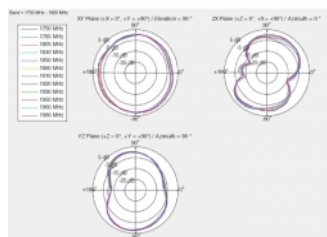

Προδιαγραφές

- Συνδετήρας: 1 x βύσμα SMA
- GSM, UMTS, LTE, ZigBee, Z-Wave, NB-IoT, WLAN, Bluetooth, ISM, DECT, LoRa
- Εύρος συχνότητας:
 - 698 - 791 MHz
 - 824 - 960 MHz
 - 1420 - 1520 MHz
 - 1750 - 2170 MHz
 - 2450 - 2650 MHz
 - 3480 - 4200 MHz
 - 4400 - 4900 MHz
- Απολαβή κεραίας: -1 - 3 dBi
- Σύνθετη αντίσταση: 50 Ohm
- VSWR: 3,0 - 5,0
- Πόλωση: γραμμική, κάθετη
- Θερμοκρασία λειτουργίας: -10 °C ~ 55 °C
- Υλικό περιβλήματος: ABS
- Χρώμα: μαύρο
- Διαστάσεις (ΜxΠxΥ): περ. 156,16 x 33,21 x 6,17 mm

Απαιτήσεις συστήματος

- Συσσκευή με ελεύθερη διασύνδεση SMA

Περιεχόμενα συσκευασίας

- Κεραία

Αρ. προϊόντος 12606

EAN: 4043619126064

Χώρα προέλευσης: Taiwan, Republic of China

Συσκευασία: Retail Box

Εικόνες

General	
Mounting type:	Screw mounting
Suitable for indoor:	Yes (Da)
Interface	
priključak:	1 x SMA utikač
Technical characteristics	
Frequency range:	698 MHz - 791 MHz 824 MHz - 960 MHz 1420 - 1520 MHz 1750 - 2170 MHz 2450 - 2650 MHz 3480 - 4200 MHz 4400 - 4900 MHz
Antenna gain:	-1 - 3 dBi
Impedancijaa:	50 Ω
Radna temperatura:	-10 °C ~ 55 °C
Polarisation:	linear vertical
VSWR:	3,0 - 5,0
Physical characteristics	
Kućište boja:	crna
Materijal kućišta:	ABS
Width:	33,21 mm
Height:	6,17 mm
Duljina s nagibnim spojem:	156,16 mm