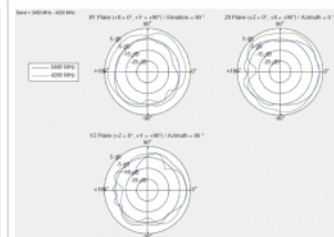

Προδιαγραφές

- Συνδετήρας: 1 x βύσμα SMA
- GSM, UMTS, LTE, ZigBee, Z-Wave, NB-IoT, WLAN, Bluetooth, ISM, DECT, LoRa
- Εύρος συχνότητας:
 - 698 - 791 MHz
 - 824 - 960 MHz
 - 1420 - 1520 MHz
 - 1750 - 2170 MHz
 - 2450 - 2650 MHz
 - 3480 - 4200 MHz
 - 4400 - 4900 MHz
- Απολαβή κεραίας: -1 - 3 dBi
- Σύνθετη αντίσταση: 50 Ohm
- VSWR: 3,0 - 5,0
- Πόλωση: γραμμική, κάθετη
- Θερμοκρασία λειτουργίας: -10 °C ~ 55 °C
- Υλικό περιβλήματος: ABS
- Χρώμα: μαύρο
- Διαστάσεις (ΜxΠxΥ): περ. 156,16 x 33,21 x 6,17 mm

Απαιτήσεις συστήματος

- Συσσκευή με ελεύθερη διασύνδεση SMA

Περιεχόμενα συσκευασίας

- Κεραία

Αρ. προϊόντος 12606

EAN: 4043619126064

Χώρα προέλευσης: Taiwan, Republic of China

Συσκευασία: Retail Box

Εικόνες

General	
Mounting type:	Screw mounting
Suitable for indoor:	Yes (Da)
Interface	
priključak:	1 x SMA utikač
Technical characteristics	
Frequency range:	698 MHz - 791 MHz 824 MHz - 960 MHz 1420 - 1520 MHz 1750 - 2170 MHz 2450 - 2650 MHz 3480 - 4200 MHz 4400 - 4900 MHz
Antenna gain:	-1 - 3 dBi
Impedancijaa:	50 Ω
Radna temperatura:	-10 °C ~ 55 °C
Polarisation:	linear vertical
VSWR:	3,0 - 5,0
Physical characteristics	
Kućište boja:	crna
Materijal kućišta:	ABS
Width:	33,21 mm
Height:	6,17 mm
Duljina s nagibnim spojem:	156,16 mm