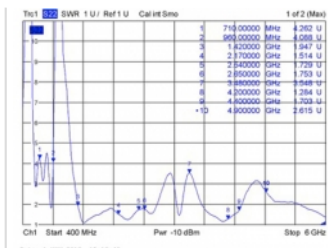

Προδιαγραφές

- Συνδετήρας: 1 x βύσμα SMA
- GSM, UMTS, LTE, ZigBee, Z-Wave, NB-IoT, WLAN, Bluetooth, ISM, DECT, LoRa
- Εύρος συχνότητας:
 - 698 - 791 MHz
 - 824 - 960 MHz
 - 1420 - 1520 MHz
 - 1750 - 2170 MHz
 - 2450 - 2650 MHz
 - 3480 - 4200 MHz
 - 4400 - 4900 MHz
- Απολαβή κεραίας: -1 - 3 dBi
- Σύνθετη αντίσταση: 50 Ohm
- VSWR: 3,0 - 5,0
- Πόλωση: γραμμική, κάθετη
- Θερμοκρασία λειτουργίας: -10 °C ~ 55 °C
- Υλικό περιβλήματος: ABS
- Χρώμα: μαύρο
- Διαστάσεις (ΜxΠxΥ): περ. 156,16 x 33,21 x 6,17 mm

Απαιτήσεις συστήματος

- Συσσκευή με ελεύθερη διασύνδεση SMA

Περιεχόμενα συσκευασίας

- Κεραία

Αρ. προϊόντος 12606

EAN: 4043619126064

Χώρα προέλευσης: Taiwan, Republic of China

Συσκευασία: Retail Box

Εικόνες

General	
Mounting type:	Screw mounting
Suitable for indoor:	Yes (Da)
Interface	
priključak:	1 x SMA utikač
Technical characteristics	
Frequency range:	698 MHz - 791 MHz 824 MHz - 960 MHz 1420 - 1520 MHz 1750 - 2170 MHz 2450 - 2650 MHz 3480 - 4200 MHz 4400 - 4900 MHz
Antenna gain:	-1 - 3 dBi
Impedancijaa:	50 Ω
Radna temperatura:	-10 °C ~ 55 °C
Polarisation:	linear vertical
VSWR:	3,0 - 5,0
Physical characteristics	
Kućište boja:	crna
Materijal kućišta:	ABS
Width:	33,21 mm
Height:	6,17 mm
Duljina s nagibnim spojem:	156,16 mm