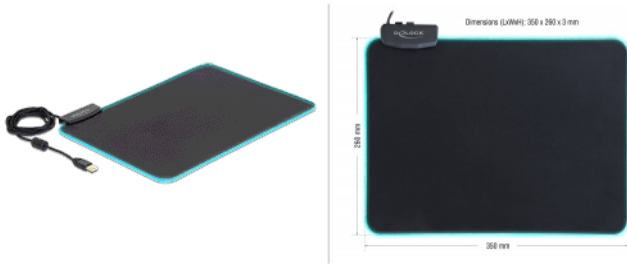

Delock Podkładka myszy 350 x 260 x 3 mm z podświetleniem RGB

Opis

Wysokiej jakości podkładka myszy Delock może być podłączona do komputera kablem USB Typ-A. Przekonuje krawędzią podświetloną RGB. Przycisk na boku pozwala na wybór 7 różnych odcieni, które można włączać np. konkretną barwę albo gładkie widmo barw. Specjalnie dobrany rozmiar daje wystarczająco miejsca do pracy pomocą myszy.

- Złącze: 1 x USB Typ-A męski
- 1 x przycisk włączenia / wyłączenia, przełącznik
- Elastyczna podkładka myszy
- Krawędź RGB z 7 różnymi odcieniami
- 3 różne tryby barw:
 - Ustawienie pojedynczej barwy
 - Wybrany kolor miga łagodnie
 - Tęczowy gradient barwy
- Gumowany spód
- Zintegrowany kabel USB Typ-A
- Przewód z osłoną z tkaniny
- 1 x rdzeń ferrytowy
- Zużycie prądu: ok. 100 mA
- Złącze USB Typ-A: Poziłacane
- Rozmiary podkładki (DxSxW): ok. 350 x 260 x 3 mm
- Długość kabla: ok. 2 m
- Kolor: czarny

Zdjęcia

General

Cable finishing: textile coating

Style: with on / off switch

Interface

złącze : 1 x USB Typ-A męski

Physical characteristics

Rdzeń ferrytowy: 1 x

Kolor przewodu: czarny

Długość kabla: 2 m

Wykończenie złącza: pozłacane

Długość: 350 mm

Width: 260 mm

Height: 3 mm