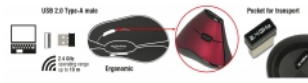

## Descriere scurta

Acest mouse vertical fără fir de la Delock este potrivit pentru dreptaci și va fi conectat la computer prin intermediul receptorului USB compact. Pe durata transportului, acesta poate fi introdus într-un compartiment din partea inferioară a mouse-ului. În banda de 2,4 GHz, tehnologia wireless asigură o rază de funcționare maximă de până la 10 metri. Datorită designului său ergonomic, mâna rămâne în poziție verticală și nu trebuie rotită. Astfel, mouse-ul poate fi utilizat preventiv sau cu durere de pornire, de ex. RSI (Afecțiunea Solicitărilor Repetate).

## Specificatii

- Conector: 1 x USB 2.0 Tip-A tată
- Receptor nano USB compact
- Pentru persoanele drepte
- 3 moduri de economisire a energiei
- 4 butoane standard, 1 roțiță de derulare
- Sensibilitate: 1000 dpi
- Lățime de bandă: 2,4 GHz, rază de funcționare de până la 10 m
- Temperatură în stare de funcționare: -5 °C ~ 40 °C
- Umiditate în stare de funcționare: 20 ~ 90 %
- Consum de curent: max. 12 mA
- Plug & Play
- Baterie: 1 x AA (inclusă în pachet)
- Dimensiunii (LxlxÎ):  
 Mouse: aprox. 129,60 x 68,76 x 73,00 mm  
 Receptor USB: aprox. 19,0 x 14,5 x 6,5 mm
- Greutate:  
 Mouse (inclusiv baterie): aprox. 120 g  
 Receptor USB: aprox. 2 g
- Culoare: negru / roșu

## Pachetul contine

- Mouse vertical USB
- Receptor USB
- 1 baterie AA
- Manual de utilizare

Nr. 12528

EAN: 4043619125289

Țara de origine: China

Pachet: Retail Box

Imagini

General	
Function:	Plug & Play
Style:	Pentru persoanele drepte
Interface	
connector:	1 x conector tată USB 2.0 Tip-A
Technical characteristics	
Bandwidth:	2,4 GHz
Temperatură în stare de funcționare:	-5 °C ~ 40 °C
Humidity:	20 ~ 90 %
Battery type:	1 x AA
Operating range:	ca. 10 m
Current consumption:	12 mA
Sensibility:	1000 dpi
Moduri de economisire a energiei:	3
Physical characteristics	
Weight:	120 g
Lungime:	129,60 mm
Width:	68,76 mm
Height:	73,00 mm
Colour:	negru / roșu
Butoane :	4 butoane standard, 1 roțiță de derulare