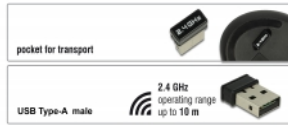

## Pachetul contine

- Mouse vertical USB
- Receptor USB
- 1 baterie AA
- Manual de utilizare

Nr. 12528

EAN: 4043619125289

Țara de origine: China

Pachet: Retail Box

Imagini

General	
Function:	Plug & Play
Style:	Pentru persoanele drepte
Interface	
connector:	1 x conector tată USB 2.0 Tip-A
Technical characteristics	
Bandwidth:	2,4 GHz
Temperatură în stare de funcționare:	-5 °C ~ 40 °C
Humidity:	20 ~ 90 %
Battery type:	1 x AA
Operating range:	ca. 10 m
Current consumption:	12 mA
Sensibility:	1000 dpi
Moduri de economisire a energiei:	3
Physical characteristics	
Weight:	120 g
Lungime:	129,60 mm
Width:	68,76 mm
Height:	73,00 mm
Colour:	negru / roșu
Butoane :	4 butoane standard, 1 roțiță de derulare