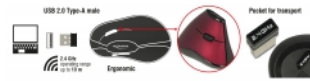

Delock Souris verticale optique ergonomique sans fil de 2,4 GHz à 5 boutons

Description

Cette souris verticale sans fil de Delock est appropriée aux droitiers et peut se connecter, via le récepteur USB compact, à l'ordinateur. Pendant le transport, elle peut être installée à l'intérieur d'un compartiment sous la souris. La technologie sans fil 2,4 GHz fournit une portée de fonctionnement maximale jusqu'à 10 mètres. En raison de son design ergonomique, la main est en position droite et n'a pas à pivoter. Ainsi, la souris peut être utilisée pour la douleur et sa prévention, ex. RSI (blessure de stress répétitive).

N° produit 12528

EAN: 4043619125289

Pays d'origine: China

Emballage: Retail Box

Image

| General | |
|---------------------------------|---------------------------------------------|
| Fonction : | Plug & Play |
| Style: | Droitiers |
| Interface | |
| connecteur : | 1 x USB 2.0 Type-A mâle |
| Technical characteristics | |
| Bandwidth: | 2,4 GHz |
| Température de fonctionnement : | -5 °C ~ 40 °C |
| Humidity: | 20 ~ 90 % |
| Battery type: | 1 x AA |
| Operating range: | ca. 10 m |
| Current consumption: | 12 mA |
| Sensibility: | 1000 dpi |
| Modes d'économie d'énergie: | 3 |
| Physical characteristics | |
| Weight: | 120 g |
| Longueur: | 129,60 mm |
| Width: | 68,76 mm |
| Height: | 73,00 mm |
| Couleur: | noir / rouge |
| Boutons: | 4 boutons standard, 1 molette de défilement |