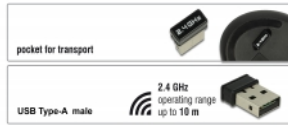

N° produit 12528

EAN: 4043619125289

Pays d'origine: China

Emballage: Retail Box

Image

| General | |
|---------------------------------|---------------------------------------------|
| Fonction : | Plug & Play |
| Style: | Droitiers |
| Interface | |
| connecteur : | 1 x USB 2.0 Type-A mâle |
| Technical characteristics | |
| Bandwidth: | 2,4 GHz |
| Température de fonctionnement : | -5 °C ~ 40 °C |
| Humidity: | 20 ~ 90 % |
| Battery type: | 1 x AA |
| Operating range: | ca. 10 m |
| Current consumption: | 12 mA |
| Sensibility: | 1000 dpi |
| Modes d'économie d'énergie: | 3 |
| Physical characteristics | |
| Weight: | 120 g |
| Longueur: | 129,60 mm |
| Width: | 68,76 mm |
| Height: | 73,00 mm |
| Couleur: | noir / rouge |
| Boutons: | 4 boutons standard, 1 molette de défilement |