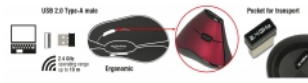

Delock Ergonomische vertikal optische 5-Tasten Maus 2,4 GHz kabellos

Kurzbeschreibung

Diese kabellose vertikale Maus von Delock ist für Rechtshänder geeignet und wird per kompaktem USB Empfänger mit einem Computer verbunden. Beim Transport kann dieser in einem Steckplatz auf der Unterseite der Maus befestigt werden. Durch die 2,4 GHz Wireless Technologie beträgt die Reichweite maximal 10 Meter. Aufgrund des ergonomischen Designs, bleibt die Hand in aufrechter Stellung und muss nicht gedreht werden. Somit kann die Maus präventiv oder bei beginnenden Beschwerden, wie z. B. RSI (Repetitive-Strain-Injury), eingesetzt werden.

Spezifikation

- Anschluss: 1 x USB 2.0 Typ-A Stecker
- Kompakter Nano USB Empfänger
- Für Rechtshänder
- 3 Stromsparmodi
- 4 Standard Tasten, 1 Scrollrad
- Empfindlichkeit: 1000 dpi
- Bandbreite: 2,4 GHz, Reichweite bis zu 10 m
- Betriebstemperatur: -5 °C ~ 40 °C
- Betriebsluftfeuchtigkeit: 20 ~ 90 %
- Stromaufnahme: max. 12 mA
- Plug & Play
- Batterie: 1 x AA (im Lieferumfang enthalten)
- Maße (LxBxH):
 Maus: ca. 129,60 x 68,76 x 73,00 mm
 USB Empfänger: ca. 19,0 x 14,5 x 6,5 mm
- Gewicht:
 Maus (inkl. Batterie): ca. 120 g
 USB Empfänger: ca. 2 g
- Farbe: schwarz / rot

Artikel-Nr. 12528

EAN: 4043619125289

Ursprungsland: China

Verpackung: Retail Box

Abbildungen

Allgemein	
Funktion:	Plug & Play
Ausführung:	Rechtshänder
Schnittstelle	
Anschluss:	1 x USB 2.0 Typ-A Stecker
Technische Eigenschaften	
Bandbreite:	2,4 GHz
Betriebstemperatur:	-5 °C ~ 40 °C
Luftfeuchtigkeit:	20 ~ 90 %
Batterietyp:	1 x AA
Reichweite:	ca. 10 m
Stromaufnahme:	12 mA
Empfindlichkeit:	1000 dpi
Stromsparmodi:	3
Physikalische Eigenschaften	
Gewicht:	120 g
Länge:	129,60 mm
Breite:	68,76 mm
Höhe:	73,00 mm
Farbe:	schwarz / rot
Tasten:	4 Standard Tasten, 1 Scrollrad