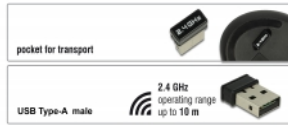

Artikel-Nr. 12528

EAN: 4043619125289

Ursprungsland: China

Verpackung: Retail Box

Abbildungen

Allgemein	
Funktion:	Plug & Play
Ausführung:	Rechtshänder
Schnittstelle	
Anschluss:	1 x USB 2.0 Typ-A Stecker
Technische Eigenschaften	
Bandbreite:	2,4 GHz
Betriebstemperatur:	-5 °C ~ 40 °C
Luftfeuchtigkeit:	20 ~ 90 %
Batterietyp:	1 x AA
Reichweite:	ca. 10 m
Stromaufnahme:	12 mA
Empfindlichkeit:	1000 dpi
Stromsparmodi:	3
Physikalische Eigenschaften	
Gewicht:	120 g
Länge:	129,60 mm
Breite:	68,76 mm
Höhe:	73,00 mm
Farbe:	schwarz / rot
Tasten:	4 Standard Tasten, 1 Scrollrad