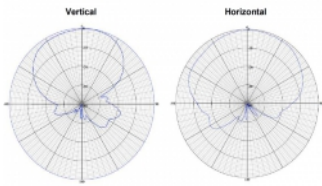

ca. 32 cm

Tehnički podaci

- Priključak: 1 x N ženski
- Frekvencijski opseg:
698 - 960 MHz
1710 - 2700 MHz
- GSM, UMTS, LTE, ZigBee, DECT, Z-Wave, NB-IoT, WLAN, Bluetooth, ISM, DECT, LoRa
- Pojačanje antene: 8 - 10,5 dBi
- Impedancija: 50 ohma
- VSWR: 1,5
- Polarizacija: vertikalna
- HBW horizontalna širina snopa: 90°
- VBW vertikalna širina snopa: 90°
- Radna temperatura: -40°C ~ 70°C
- Materijal kućišta: ABS
- Boja: bijela
- Stupanj zaštite: IP65
- Kabel: koaksijalni
- Vrsta kabela: RG-58
- Boja kabela: bijela
- Slabljenje kabela: 0,5 dB @ 800 MHz po metru
- Promjer kabela: oko 5 mm
- Duljina kabela zajedno s priključkom: oko 32 cm
- Mjere (DxŠxV): oko 295 x 210 x 65 mm

Zemlja podrijetla: China

Pakiranje: Kutija

Slike

General	
Mounting type:	pole
Protection category:	IP55
Suitable for indoor:	Si
Suitable for outdoor:	Si
Interface	
connector:	N Buchse
Technical characteristics	
Frequency range:	1.71 GHz - 2.70 GHz 698 MHz - 960 MHz
Gain:	8 - 10.5 dBi
Beam width horizontal:	90°
Impedance:	50 Ω
Temperatura di esercizio:	-40 °C ~ 70 °C
Polarisation:	linear vertical
Power handling:	max. 100 W
Vertical beam form:	60°
VSWR:	1.5
Physical characteristics	
Custodia colore:	white
Materiale custodia:	ABS
Weight:	0.8 kg
Cable category:	coaxial cable
Cable type:	RG-58
Cable attenuation:	0,5 dB a 800 MHz per metro
Cable colour:	white
Cable length:	30 cm
Cable diameter:	5 mm
Lunghezza:	29.5 cm