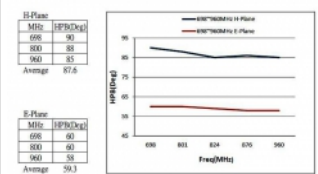

ca. 32 cm

Tehnički podaci

- Priključak: 1 x N ženski
- Frekvencijski opseg:
698 - 960 MHz
1710 - 2700 MHz
- GSM, UMTS, LTE, ZigBee, DECT, Z-Wave, NB-IoT, WLAN, Bluetooth, ISM, DECT, LoRa
- Pojačanje antene: 8 - 10,5 dBi
- Impedancija: 50 ohma
- VSWR: 1,5
- Polarizacija: vertikalna
- HBW horizontalna širina snopa: 90°
- VBW vertikalna širina snopa: 90°
- Radna temperatura: -40°C ~ 70°C
- Materijal kućišta: ABS
- Boja: bijela
- Stupanj zaštite: IP65
- Kabel: koaksijalni
- Vrsta kabela: RG-58
- Boja kabela: bijela
- Slabljenje kabela: 0,5 dB @ 800 MHz po metru
- Promjer kabela: oko 5 mm
- Duljina kabela zajedno s priključkom: oko 32 cm
- Mjere (DxŠxV): oko 295 x 210 x 65 mm

Zemlja podrijetla: China

Pakiranje: Kutija

Slike

General	
Mounting type:	pole
Protection category:	IP55
Suitable for indoor:	Si
Suitable for outdoor:	Si
Interface	
connector:	N Buchse
Technical characteristics	
Frequency range:	1.71 GHz - 2.70 GHz 698 MHz - 960 MHz
Gain:	8 - 10.5 dBi
Beam width horizontal:	90°
Impedance:	50 Ω
Temperatura di esercizio:	-40 °C ~ 70 °C
Polarisation:	linear vertical
Power handling:	max. 100 W
Vertical beam form:	60°
VSWR:	1.5
Physical characteristics	
Custodia colore:	white
Materiale custodia:	ABS
Weight:	0.8 kg
Cable category:	coaxial cable
Cable type:	RG-58
Cable attenuation:	0,5 dB a 800 MHz per metro
Cable colour:	white
Cable length:	30 cm
Cable diameter:	5 mm
Lunghezza:	29.5 cm