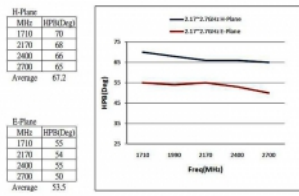

ca. 32 cm

Tehnički podaci

- Priključak: 1 x N ženski
- Frekvencijski opseg:
698 - 960 MHz
1710 - 2700 MHz
- GSM, UMTS, LTE, ZigBee, DECT, Z-Wave, NB-IoT, WLAN, Bluetooth, ISM, DECT, LoRa
- Pojačanje antene: 8 - 10,5 dBi
- Impedancija: 50 ohma
- VSWR: 1,5
- Polarizacija: vertikalna
- HBW horizontalna širina snopa: 90°
- VBW vertikalna širina snopa: 90°
- Radna temperatura: -40°C ~ 70°C
- Materijal kućišta: ABS
- Boja: bijela
- Stupanj zaštite: IP65
- Kabel: koaksijalni
- Vrsta kabela: RG-58
- Boja kabela: bijela
- Slabljenje kabela: 0,5 dB @ 800 MHz po metru
- Promjer kabela: oko 5 mm
- Duljina kabela zajedno s priključkom: oko 32 cm
- Mjere (DxŠxV): oko 295 x 210 x 65 mm

Zemlja podrijetla: China

Pakiranje: Kutija

Slike

General	
Mounting type:	pole
Protection category:	IP55
Suitable for indoor:	Si
Suitable for outdoor:	Si
Interface	
connector:	N Buchse
Technical characteristics	
Frequency range:	1.71 GHz - 2.70 GHz 698 MHz - 960 MHz
Gain:	8 - 10.5 dBi
Beam width horizontal:	90°
Impedance:	50 Ω
Temperatura di esercizio:	-40 °C ~ 70 °C
Polarisation:	linear vertical
Power handling:	max. 100 W
Vertical beam form:	60°
VSWR:	1.5
Physical characteristics	
Custodia colore:	white
Materiale custodia:	ABS
Weight:	0.8 kg
Cable category:	coaxial cable
Cable type:	RG-58
Cable attenuation:	0,5 dB a 800 MHz per metro
Cable colour:	white
Cable length:	30 cm
Cable diameter:	5 mm
Lunghezza:	29.5 cm