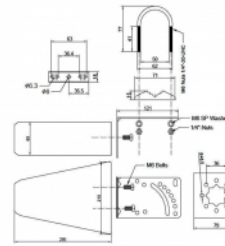

ca. 32 cm

Tehnički podaci

- Priključak: 1 x N ženski
- Frekvencijski opseg:
698 - 960 MHz
1710 - 2700 MHz
- GSM, UMTS, LTE, ZigBee, DECT, Z-Wave, NB-IoT, WLAN, Bluetooth, ISM, DECT, LoRa
- Pojačanje antene: 8 - 10,5 dBi
- Impedancija: 50 ohma
- VSWR: 1,5
- Polarizacija: vertikalna
- HBW horizontalna širina snopa: 90°
- VBW vertikalna širina snopa: 90°
- Radna temperatura: -40°C ~ 70°C
- Materijal kućišta: ABS
- Boja: bijela
- Stupanj zaštite: IP65
- Kabel: koaksijalni
- Vrsta kabela: RG-58
- Boja kabela: bijela
- Slabljenje kabela: 0,5 dB @ 800 MHz po metru
- Promjer kabela: oko 5 mm
- Duljina kabela zajedno s priključkom: oko 32 cm
- Mjere (DxŠxV): oko 295 x 210 x 65 mm

Preduvjeti sustava

- Uređaj s besplatnim ili N priključkom

Sadržaj pakiranja

- Antena
- Montažni materijal: matica, podloška, montažni nosač i nosač za montažu na šipku

Predmet br. 12434

EAN: 4043619124343

Zemlja podrijetla: China

Pakiranje: Kutija

Slike

General	
Mounting type:	pole
Protection category:	IP55
Suitable for indoor:	Si
Suitable for outdoor:	Si
Interface	
connector:	N Buchse
Technical characteristics	
Frequency range:	1.71 GHz - 2.70 GHz 698 MHz - 960 MHz
Gain:	8 - 10.5 dBi
Beam width horizontal:	90°
Impedance:	50 Ω
Temperatura di esercizio:	-40 °C ~ 70 °C
Polarisation:	linear vertical
Power handling:	max. 100 W
Vertical beam form:	60°
VSWR:	1.5
Physical characteristics	
Custodia colore:	white
Materiale custodia:	ABS
Weight:	0.8 kg
Cable category:	coaxial cable
Cable type:	RG-58
Cable attenuation:	0,5 dB a 800 MHz per metro
Cable colour:	white
Cable length:	30 cm
Cable diameter:	5 mm
Lunghezza:	29.5 cm