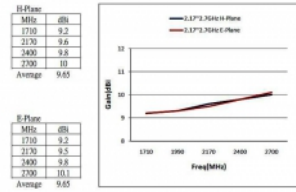

ca. 32 cm

Tehnički podaci

- Priključak: 1 x N ženski
- Frekvencijski opseg:
698 - 960 MHz
1710 - 2700 MHz
- GSM, UMTS, LTE, ZigBee, DECT, Z-Wave, NB-IoT, WLAN, Bluetooth, ISM, DECT, LoRa
- Pojačanje antene: 8 - 10,5 dBi
- Impedancija: 50 ohma
- VSWR: 1,5
- Polarizacija: vertikalna
- HBW horizontalna širina snopa: 90°
- VBW vertikalna širina snopa: 90°
- Radna temperatura: -40°C ~ 70°C
- Materijal kućišta: ABS
- Boja: bijela
- Stupanj zaštite: IP65
- Kabel: koaksijalni
- Vrsta kabela: RG-58
- Boja kabela: bijela
- Slabljenje kabela: 0,5 dB @ 800 MHz po metru
- Promjer kabela: oko 5 mm
- Duljina kabela zajedno s priključkom: oko 32 cm
- Mjere (DxŠxV): oko 295 x 210 x 65 mm

Zemlja podrijetla: China

Pakiranje: Kutija

Slike

General	
Mounting type:	pole
Protection category:	IP55
Suitable for indoor:	Si
Suitable for outdoor:	Si
Interface	
connector:	N Buchse
Technical characteristics	
Frequency range:	1.71 GHz - 2.70 GHz 698 MHz - 960 MHz
Gain:	8 - 10.5 dBi
Beam width horizontal:	90°
Impedance:	50 Ω
Temperatura di esercizio:	-40 °C ~ 70 °C
Polarisation:	linear vertical
Power handling:	max. 100 W
Vertical beam form:	60°
VSWR:	1.5
Physical characteristics	
Custodia colore:	white
Materiale custodia:	ABS
Weight:	0.8 kg
Cable category:	coaxial cable
Cable type:	RG-58
Cable attenuation:	0,5 dB a 800 MHz per metro
Cable colour:	white
Cable length:	30 cm
Cable diameter:	5 mm
Lunghezza:	29.5 cm