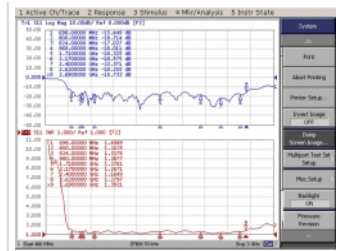

ca. 32 cm

Tehnički podaci

- Priključak: 1 x N ženski
- Frekvencijski opseg:
698 - 960 MHz
1710 - 2700 MHz
- GSM, UMTS, LTE, ZigBee, DECT, Z-Wave, NB-IoT, WLAN, Bluetooth, ISM, DECT, LoRa
- Pojačanje antene: 8 - 10,5 dBi
- Impedancija: 50 ohma
- VSWR: 1,5
- Polarizacija: vertikalna
- HBW horizontalna širina snopa: 90°
- VBW vertikalna širina snopa: 90°
- Radna temperatura: -40°C ~ 70°C
- Materijal kućišta: ABS
- Boja: bijela
- Stupanj zaštite: IP65
- Kabel: koaksijalni
- Vrsta kabela: RG-58
- Boja kabela: bijela
- Slabljenje kabela: 0,5 dB @ 800 MHz po metru
- Promjer kabela: oko 5 mm
- Duljina kabela zajedno s priključkom: oko 32 cm
- Mjere (DxŠxV): oko 295 x 210 x 65 mm

Zemlja podrijetla: China

Pakiranje: Kutija

Slike

General	
Mounting type:	pole
Protection category:	IP55
Suitable for indoor:	Si
Suitable for outdoor:	Si
Interface	
connector:	N Buchse
Technical characteristics	
Frequency range:	1.71 GHz - 2.70 GHz 698 MHz - 960 MHz
Gain:	8 - 10.5 dBi
Beam width horizontal:	90°
Impedance:	50 Ω
Temperatura di esercizio:	-40 °C ~ 70 °C
Polarisation:	linear vertical
Power handling:	max. 100 W
Vertical beam form:	60°
VSWR:	1.5
Physical characteristics	
Custodia colore:	white
Materiale custodia:	ABS
Weight:	0.8 kg
Cable category:	coaxial cable
Cable type:	RG-58
Cable attenuation:	0,5 dB a 800 MHz per metro
Cable colour:	white
Cable length:	30 cm
Cable diameter:	5 mm
Lunghezza:	29.5 cm