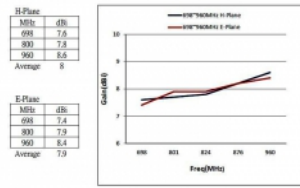

ca. 32 cm

Tehnički podaci

- Priključak: 1 x N ženski
- Frekvencijski opseg:
698 - 960 MHz
1710 - 2700 MHz
- GSM, UMTS, LTE, ZigBee, DECT, Z-Wave, NB-IoT, WLAN, Bluetooth, ISM, DECT, LoRa
- Pojačanje antene: 8 - 10,5 dBi
- Impedancija: 50 ohma
- VSWR: 1,5
- Polarizacija: vertikalna
- HBW horizontalna širina snopa: 90°
- VBW vertikalna širina snopa: 90°
- Radna temperatura: -40°C ~ 70°C
- Materijal kućišta: ABS
- Boja: bijela
- Stupanj zaštite: IP65
- Kabel: koaksijalni
- Vrsta kabela: RG-58
- Boja kabela: bijela
- Slabljenje kabela: 0,5 dB @ 800 MHz po metru
- Promjer kabela: oko 5 mm
- Duljina kabela zajedno s priključkom: oko 32 cm
- Mjere (DxŠxV): oko 295 x 210 x 65 mm

Zemlja podrijetla: China

Pakiranje: Kutija

Slike

General	
Mounting type:	pole
Protection category:	IP55
Suitable for indoor:	Si
Suitable for outdoor:	Si
Interface	
connector:	N Buchse
Technical characteristics	
Frequency range:	1.71 GHz - 2.70 GHz 698 MHz - 960 MHz
Gain:	8 - 10.5 dBi
Beam width horizontal:	90°
Impedance:	50 Ω
Temperatura di esercizio:	-40 °C ~ 70 °C
Polarisation:	linear vertical
Power handling:	max. 100 W
Vertical beam form:	60°
VSWR:	1.5
Physical characteristics	
Custodia colore:	white
Materiale custodia:	ABS
Weight:	0.8 kg
Cable category:	coaxial cable
Cable type:	RG-58
Cable attenuation:	0,5 dB a 800 MHz per metro
Cable colour:	white
Cable length:	30 cm
Cable diameter:	5 mm
Lunghezza:	29.5 cm