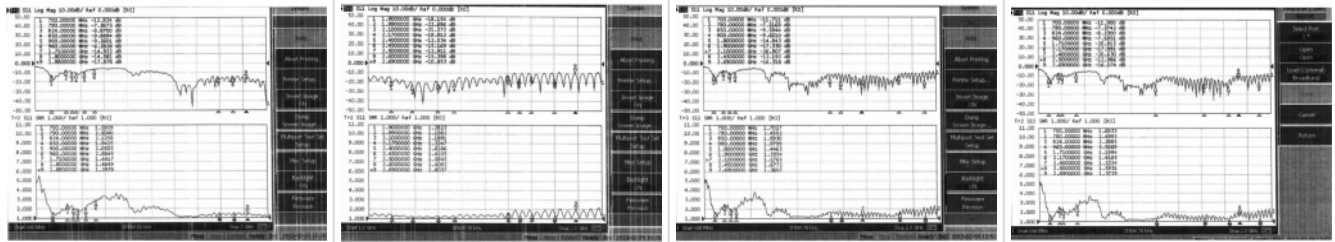

Spécifications techniques

- Connecteur : 1 x SMA mâle
- Plage de fréquence :
700 MHz
850 - 960 MHz
1710 - 2170 MHz
2400 - 2500 MHz
2600 - 2690 MHz
- GSM, LTE, UMTS, Bluetooth, WLAN 2.4 GHz, ZigBee, DECT, Z-Wave, LoRa 868 MHz / 915 MHz
- Gain d'antenne : 7 dBi
- Impédance : 50 Ohms
- Polarisation : verticale
- VSWR : 2,0
- Puissance de transmission : 50 W
- Température de fonctionnement : -30 °C ~ 70 °C
- Couleur : noir
- Câble : coaxial
- Type de câble : RG-58
- Couleur du câble : noire
- Atténuation de câble : 0,6 dB @ 1 GHz par mètre
- Diamètre du câble : env. 4,95 mm
- Longueur du cordon connecteur incl. : env. 3 m
- Longueur de l'antenne avec la base magnétique : env. 46,5 cm
- Diamètre de la base magnétique : env. 80,0 mm

Configuration système requise

- Appareil avec une prise SMA libre

Contenu de l'emballage

- Antenne LTE

N° produit 12428

EAN: 4043619124282

Pays d'origine: Taiwan, Republic of China

Emballage: Poly bag

Image

| General | |
|-------------------------------------|----------------------------------|
| Mounting type: | magnetic |
| Protection category: | sans |
| Interface | |
| connecteur : | 1 x SMA mâle |
| Technical characteristics | |
| Frequency range: | 1710 - 2690 MHz 700 - 960 MHz |
| Antenna gain: | 7 dBi |
| Impédance s: | 50 Ω |
| Température de fonctionnement : | -30 °C ~ 70 °C |
| Polarisation: | vertikal |
| Power handling: | 50 W |
| VSWR: | 2,0 |
| Physical characteristics | |
| Antenna type: | antenne fouet |
| Antenna length incl. magnetic base: | 465 mm |
| Diameter magnetical base: | 80 mm |
| Thread length: | 5.6 mm |
| Cable category: | coaxial |
| Cable type: | RG-58 |
| Couleur du câble: | noir |
| Cable length incl. connector: | 3 m |
| Couleur: | noir |
| Thread type: | M3 |