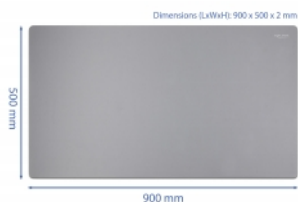

Delock Mouse Pad 900 x 500 x 2 χιλ. γκρι

Περιγραφή

Αυτό το mouse pad της Delock είναι περισσότερο κατάλληλο για εφαρμογές στο σπίτι ή τα γραφεία. Χάρη στο ειδικό του μέγεθος, αυτό το mouse pad προσφέρει αρκετό χώρο για την τοποθέτηση του πληκτρολογίου και του ποντικιού και ακόμα παρέχει χώρο για εργασία και παιχνίδι με ένα ποντίκι. Συνεπώς το πέλμα ποντικιού μπορεί επίσης να χρησιμοποιηθεί ως πέλμα γραφείου ώστε να δημιουργήσει μια γενική εντύπωση καθαριότητας.

Χαρακτηριστικά

- Εύκαμπτη μαλακή βάση για ποντίκι
- Βάση από καουτσούκ
- Διαστάσεις (ΜxΠxΥ): περ. 900 x 500 x 2 mm
- Χρώμα: γκρι

Περιεχόμενα συσκευασίας

- Βάση ποντικιού

Αρ. προϊόντος 12043

EAN: 4043619120437

Χώρα προέλευσης: China

Συσκευασία: Retail Box

Εικόνες

Physical characteristics

Μήκος:	900 mm
Width:	500 mm
Height:	2 mm
Χρώμα:	γκρί