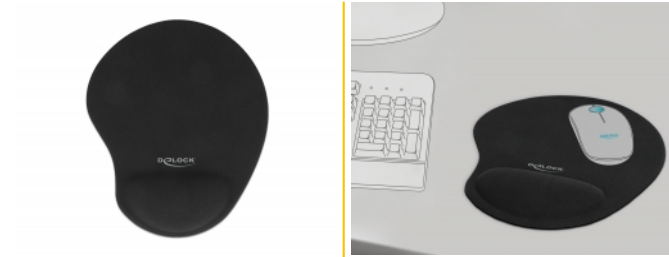

Delock Ergonomiczna podkładka myszy z podpórką żelową nadgarstka czarny 230 x 202 x 24 mm

Opis

Ergonomicznie zaprojektowana miękka podkładka myszy Delock podtrzymuje nadgarstek ułatwiając pracę z myszą. **Wypełnienie żelowe** pozwala na wygodne ułożenie dłoni na podkładce.

Numer artykułu 12040

EAN: 4043619120406

Kraj pochodzenia: China

Opakowanie: Torba na zamek błyskawiczny

Specyfikacja

- Elastyczna podkładka myszy
- Podpórka na nadgarstek
- Gumowany spód
- Wymiary (DxSxW): ok. 230 x 202 x 24 mm
- Waga: ok. 174 g
- Kolor: czarny

Zawartość opakowania

- Podkładka pod mysz

Zdjęcia

Physical characteristics

Weight:	174 g
Długość:	230 mm
Width:	202 mm
Height:	24 mm
Kolor:	czarny