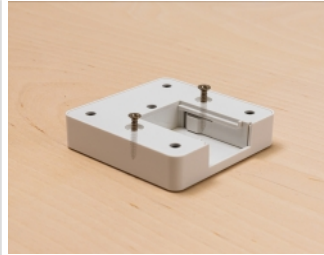

Delock Cubo di prolunga della presa a 3 vie con chiusura a prova di bambino e caricatore USB bianco, cavo da 1,5 m, bianco

Descrizione

Il cubo di prolunga della presa Delock con funzione di ricarica USB è adatto per collegare comodamente vari dispositivi. Dispone di un supporto a parete integrato, in modo che la presa possa essere montata anche a parete o sotto la scrivania.

Specifiche

- Connettori:
- Ingresso:
- 1 x spina - CEE 7/7
- Uscita:
- 3 x spina CEE 7/3
- 2 x USB Tipo-A femmina
- 1 x USB Type-C™ femmina
- Corrente nominale: 16,0 A / 250 V~
- Potenza nominale: 3680,0 W
- Opzione di montaggio a parete
- LED di monitoraggio stato
- USB Caricatore:
- Ingresso: CA 250 V / 50 Hz / 0,5 A
- Uscita: max. 3,4 combinato
- Potenza di uscita: max. 17,0 W in totale
- USB-A: 5,0 V / 2,4 A per porta
- USB-C™: 5,0 V / 3,0 A
- Protezione da sovracorrente, protezione da surriscaldamento, protezione da cortocircuito
- Rendimento medio in modo attivo 87,64 %
- Rendimento a basso carico (10 %) 82,52 %
- Potenza assorbita nella condizione a vuoto 0,088 W
- Colore: bianco
- Lunghezza cavo: ca. 1,5 m
- Dimensioni (LxPxA): ca. 62 x 62 x 65 mm

Contenuto della confezione

- Cubo multi-presa
- 2 viti
- Manuale utente

Articolo n. 11497

EAN: 4043619114979

Paese di origine: China

Pacchetto: Retail Box

Immagini

General