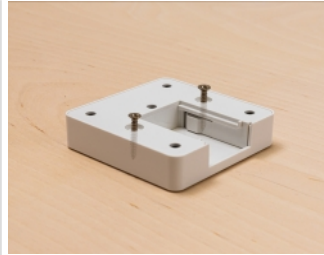

Delock Πρίζα Επέκτασης σε σχήμα Κύβου με 3 υποδοχές με παιδική ασφάλεια και φορτιστή USB, 1,5 μ. καλώδιο, λευκή

Περιγραφή

Η πρίζα επέκτασης σε σχήμα κύβου της Delock με λειτουργία φόρτισης USB είναι κατάλληλη για άνετη σύνδεση διάφορων συσκευών. Είναι ενσωματωμένος ένας βραχίονας τοίχου, ώστε η πρίζα να μπορεί επίσης να τοποθετηθεί στον τοίχο ή κάτω από γραφείο.

Συμπεριλαμβανόμενος Φορτιστής USB

Ο φορτιστής είναι ενσωματωμένος ώστε οι επιπρόσθετες υποδοχές δε χρειάζεται να απασχολούνται από φορτιστές. Επιπρόσθετα με τις πρίζες, παρέχονται μια θύρα φόρτισης USB Type-C™ και δύο θύρες φόρτισης USB Τύπου-A.

Περιεχόμενα συσκευασίας

- Πρίζα σε σχήμα κύβου
- 2 βίδες
- Εγχειρίδιο χρήστη

Αρ. προϊόντος 11497

EAN: 4043619114979

Χώρα προέλευσης: China

Συσκευασία: Retail Box

Εικόνες

General	
Protection:	Input overvoltage protection Προστασία βραχυκλώματος Προστασία υπερθέρμανσης
Interface	
σύνδεσμος :	1 x USB Type-C™, θηλυκό 2 x USB Type-A female
Physical characteristics	
Μήκος καλωδίου:	1,5 m
Μήκος:	66 mm
Width:	66 mm
Height:	87 mm
Χρώμα:	λευκό