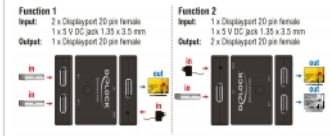

## Műszaki adatok

- Csatlakozó:
  1. funkció  
Bemenet:  
2 x DisplayPort 20 érintkezős hüvely  
1 x 5 V DC aljzat 1,35 x 3,5 mm  
Kimenet:  
1 x DisplayPort 20 érintkezős hüvely
  2. funkció  
Bemenet:  
1 x DisplayPort 20 érintkezős hüvely  
1 x 5 V DC aljzat 1,35 x 3,5 mm  
Kimenet:  
2 x DisplayPort 20 érintkezős hüvely
- DisplayPort-port kiválasztása egyetlen gombbal
- Felbontás max.:  
7680 x 4320 @ 30 Hz  
3840 x 2160 @ 144 Hz  
(a rendszertől és csatlakoztatott hardvertől függően)
- Robusztus fémház
- Szín: fekete
- Méretek (HxSzxM): kb. 83 x 63 x 18 mm

## A csomag tartalma

- Kétirányú kapcsoló
- USB-tápkábel, hossza: kb. 1 m
- Használati utasítás

## Tételszám 11478

EAN: 4043619114788

Származási hely: China

Csomag: Retail Box

Képek

General	
Műszaki adatok:	DisplayPort 1.4
Interface	
Csatlakozó 1:	1 x DisplayPort hüvely
Csatlakozó 2:	2 x DisplayPort 20 érintkezős hüvely
Technical characteristics	
Maximum screen resolution:	7680 x 4320 @ 30 Hz
Physical characteristics	
Borítás szín:	fekete
Burkolat anyaga:	fém
Hosszúság:	83 mm
Width:	63 mm
Height:	18 mm