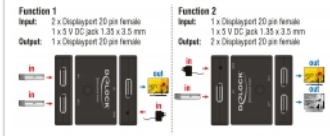

Delock DisplayPort 2 - 1-Switch dubbelriktad 8K 30 Hz

Beskrivning

Denna DisplayPort-switch från Delock är en manuell dubbelriktad switch för anslutning av olika enheter med DisplayPort-port. Switchen har två funktioner.

Notera

Använd kortare kablar av hög kvalitet, framför allt för högre upplösningar.

Specifikationer

- Anslutning:
 - Funktion 1
 - Inmatning:
 - 2 x DisplayPort 20-stift hona
 - 1 x 5 V DC-uttag 1,35 x 3,5 mm
 - Utmatning:
 - 1 x DisplayPort 20-stift hona
 - Funktion 2
 - Inmatning:
 - 1 x DisplayPort 20-stift hona
 - 1 x 5 V DC-uttag 1,35 x 3,5 mm
 - Utmatning:
 - 2 x DisplayPort 20-stift hona
- DisplayPort-portval via knapp
- Upplösning upp till:
 - 7680 x 4320 @ 30 Hz
 - 3840 x 2160 @ 144 Hz
 - (beroende på systemet och ansluten maskinvara)
- Robust metallhölje
- Färg: svart
- Mått (LxBxH): ca 83 x 63 x 18 mm

Systemkrav

- En ledig DisplayPort-port hona
- DisplayPort kabel
- Strömkälla med en ledig USB Typ-A-port

Paketets innehåll

- Dubbelriktad Switch
- USB-strömkabel, längd: ca 1 m
- Bruksanvisning

Artikelnummer 11478

EAN: 4043619114788

Ursprungsland: China

Paket: Retail Box

Bilder

General	
Specifikationer:	DisplayPort 1.4
Interface	
Kontakt 1:	1 x DisplayPort hona
Kontakt 2:	2 x DisplayPort 20-stift, hona
Technical characteristics	
Maximum screen resolution:	7680 x 4320 @ 30 Hz
Physical characteristics	
Hölje färg:	svart
Höljets material:	metall
Längd:	83 mm
Width:	63 mm
Height:	18 mm