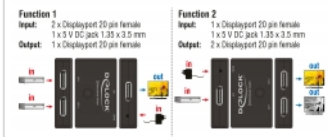

### Specyfikacja

- Złącze:  
Funkcja 1  
Wejście:  
2 x 20-pinowy DisplayPort żeńskie  
1 x gniazdo prądu stałego 5 V 1,35 x 3,5 mm  
Wyjście:  
1 x 20-pinowy DisplayPort żeński  
Funkcja 2  
Wejście:  
1 x 20-pinowy DisplayPort żeński  
1 x gniazdo prądu stałego 5 V 1,35 x 3,5 mm  
Wyjście:  
2 x 20-pinowy DisplayPort żeńskie
- Wybór złącza DisplayPort za pomocą przycisku
- Rozdzielczość do:  
7680 x 4320 @ 30 Hz  
3840 x 2160 @ 144 Hz  
(w zależności od systemu i podłączonych urządzeń)
- Mocna obudowa metalowa
- Kolor: czarny
- Wymiary (DxSxW): ok. 83 x 63 x 18 mm

### Zawartość opakowania

- Przełącznik dwukierunkowy
- Kabel zasilający USB, długość: ok. 1 m
- Instrukcja obsługi

## Zdjęcia

General	
Specyfikacja :	DisplayPort 1.4
Interface	
Złącze 1:	1 x DisplayPort żeński
Złącze 2:	2 x 20-pinowy DisplayPort żeńskie
Technical characteristics	
Maximum screen resolution:	7680 x 4320 @ 30 Hz
Physical characteristics	
Obudowa kolor:	czarny
Materiał obudowy:	metal
Długość:	83 mm
Width:	63 mm
Height:	18 mm