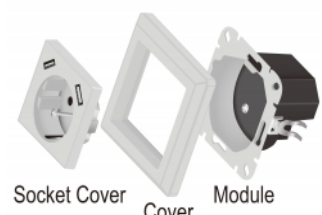

Delock Zidni utikač s 2 x USB Tipo-A ulaza za punjenje od 2,8 A

Opis

Ovaj utikač snage s bočnim uzemnim kontaktom tvrtke Delock je predviđen za ugradnju u standardnoj podzbučnoj ili kutiji za ugradnju u šupljinu. Uz CEE 7/3 utičnicu s blokadom za zaštitu djece ovaj bočni uzemni kontakt električne utičnice nudi dva USB Tipo-A ulaza za punjenje. Stoga se pametni telefoni, tableti i slični uređaji mogu se puniti dok je utikač i dalje dostupan.

Prikladno za mnoge serije sklopke

Utičnica je kompatibilna sa serijom sklopke veličine raspona okvira 55 x 55 mm. To uključuje seriju sklopke poznatih proizvođača kao što su Gira, JUNG, Busch-Jaeger ili Merten.

Tehnički podaci

- Priključak:
 - 1 x električni utikač CEE 7/3 s blokadom za zaštitu djece
 - 2 x priključak za punjenje USB Tipa-A maksimalno 2,8 A
 - 3 x vijčana priključka za PE, N, L
- Nazivna struja: 16 A / 250 V~
- Nazivna snaga: 4000 W
- USB punjač:
 - Ulaz: AC 250 V / 50 Hz / 0,2 A
 - USB izlaz: maks. 5 V / 2,8 A ukupno
 - Zaštita od kratkog spoja
- Prikladno za serije sklopke veličine raspona okvira 55 x 55 mm
- Dubina za ugradnju: 40 mm
- Prikladno za standardne kutije za ugradnju
- Pričvršćenje stezaljkom i vijkom
- Vatrostalno plastično kućište (UL 94 V-0)
- Mjere (DxŠxV): oko 80 x 80 x 52 mm
- Boja: bijela

Pakiranje: Retail Box

Slike

General	
Mounting type:	in-wall
Protection:	Input overvoltage protection Zaštita od kratkog spoja
Interface	
Priključak 1:	1 x 3 zatični blok terminala navojni terminal
Priključak 2:	1 x Steckdose CEE 7/3 mit Kindersicherung
priključak 3:	2 x USB Tipa-A, ženski
Physical characteristics	
Duljina:	80 mm
Width:	80,0 mm
Height:	56 mm
Boja:	bijela