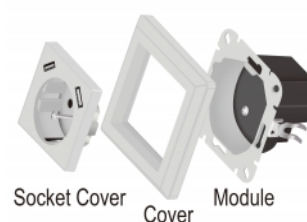

Delock Πρίζα Τοίχου με 2 x USB Τύπου-A Θύρες Φόρτισης 2,8 A

Περιγραφή

Αυτή η πρίζα ενέργειας με σύνδεση πλευρική της Delock χρησιμοποιείται για εγκατάσταση κυτίου με καλυμμένη γραμμή ή ηχείου. Επιπρόσθετα με την πρίζα CEE 7/3 με κλείδωμα για τα παιδιά, αυτή η πρίζα με πλευρική σύνδεση προσφέρει δύο θύρες φόρτισης USB Τύπου-A. Έτσι, τα smartphone, τα tablet και παρόμοιες συσκευές μπορούν να φορτισθούν ενώ η πρίζα είναι διαθέσιμη.

Κατάλληλο για πολλές σειρές διακοπών

Η πρίζα είναι συμβατή με σειρές διακοπών που διαθέτουν πλαίσιο παραθύρου με μέγεθος 55 x 55 χιλ. Αυτό περιλαμβάνει τις σειρές διακοπών γνωστών κατασκευαστών όπως Gira, JUNG, Busch-Jaeger ή Merten.

Χαρακτηριστικά

- Συνδετήρας:
  - 1 x πρίζα ρεύματος CEE 7/3 με προστασία για τα παιδιά
  - 2 x θύρα φόρτισης USB τύπου-A μέγ. 2,8 A
  - 3 x τερματικό στήριξης για PE, N, L
- Προβλεπόμενο ρεύμα: 16 A / 250 V~
- Προβλεπόμενη παροχή ρεύματος: 4000 W
- Φορτιστής USB:
  - Είσοδος: Εναλλασσόμενο ρεύμα 250 V / 50 Hz / 0,2 A
  - Έξοδος USB : μεγ. 5 V / 2,8 A συνολικά
  - Προστασία βραχυκλώματος
- Κατάλληλο για σειρές διακοπών με πλαίσιο παραθύρου μεγέθους 55 x 55 χιλ.
- Βάθος στήριξης: 40 mm
- Κατάλληλο για βασικό κυτίο εγκατάστασης
- Τοποθέτηση με σφήνες και βίδες
- Πλαστικό περίβλημα με πυροπροστασία (UL 94 V-0)
- Διαστάσεις (ΜxΠxΥ): περ. 80 x 80 x 52 mm
- Χρώμα: λευκό

Απαιτήσεις συστήματος

- Κύρια παροχή με στήριξη
- Ένα ελεύθερο βασικό κυτίο εγκατάστασης

Περιεχόμενα συσκευασίας

- Πρίζα ρεύματος
- Εγχειρίδιο χρήστη

Αρ. προϊόντος 11473

EAN: 4043619114733

Χώρα προέλευσης: China

Συσκευασία: Retail Box

Εικόνες