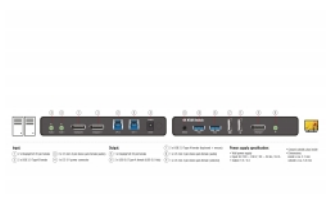

Cerinte de sistem

- PC cu DisplayPort mamă + USB tip A-mamă
- Monitor sau televizor cu interfață DisplayPort

Pachetul contine

- Comutator KVM cu USB și audio
- 2 x cabluri USB 3.0 A tată la USB 3.0 B tată, lungime aprox. 1,5 m
- 2 x cabluri DisplayPort tată la DisplayPort tată, lungime aprox. 1,5 m
- 2 x cabluri cu mufă stereo de 3,5 mm la mufă stereo de 3,5 mm, lungime aprox. 1,5 m
- 1 x selector cu cablu, lungime aprox. 1,8 m
- Sursă de alimentare externă
- Manual de utilizare

Imagini