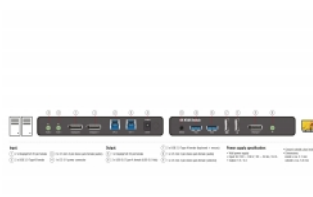

Requisiti di sistema

- PC con DisplayPort femmina + USB Tipo-A femmina
- Monitor o TV con interfaccia DisplayPort

Contenuto della confezione

- Switch KVM con USB e audio
- 2 x cavo USB 3.0 A maschio per USB 3.0 tipo B maschio, lunghezza ca. 1,5 m
- 2 x cavo DisplayPort maschio per DisplayPort maschio, lunghezza ca. 1,5 m
- 2 x cavo jack stereo da 3,5 mm maschio da 3,5 mm maschio, lunghezza ca. 1,5 m
- 1 x selettore con cavo, lunghezza ca. 1,8 m
- Alimentatore esterno
- Manuale utente

Immagini