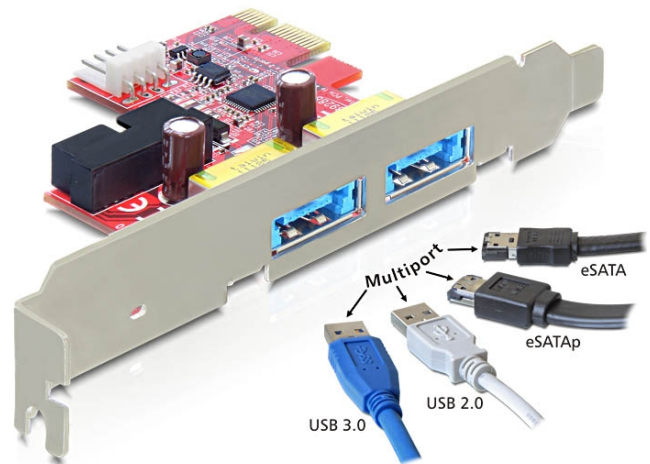

Delock PCI Express karta > 2 x Multiport USB 3.0 + eSATAp

Popis

Tato Delock PCI Express karta rozšiřuje vaše PC o dvě Multiportová rozhraní, kombinace USB 3.0 a eSATAp nabízí různé možnosti připojení. Takto se můžou připojit zařízení jako jsou Huby, čtečky karet, externí pouzdra, atd., která mají jedno z těchto rozhraní:

1. USB 3.0
2. USB 2.0
3. eSATAp (Power Over eSATA 5 V)
4. eSATA

Specifikace

- Připojení:
 - externí: 2 x Multiport USB 3.0 + eSATAp
 - interní: 1 x 19 pin USB 3.0 pinový konektor
 - 1 x PCI Express x1
 - 1 x 4 pin napájecí konektor
- Datová rychlost přenosu:
 - eSATA až do 6 Gb/s
 - USB 3.0 až do 5 Gb/s
 - USB 2.0 až do 480 Mb/s
- Podpora SATA Port Multiplier
- PCI Express 2.0

Systémové požadavky

- Windows 2000/XP/XP-64/Server-2003/Server-2003-64/Vista/Vista-64/7/7-64/8
- PC s volným PCI Express slotem
- Základní desku s jedním volným USB 3.0 19-pinovým konektorem

Obsah balení

- Karta PCI Express
- Záslepka do slotu
- USB 3.0 kabel
- Napájecí kabel
- CD s ovladači
- Uživatelská příručka

Číslo produktu 89288

EAN: 4043619892884

Země původu: Taiwan, Republic of China

Balení: Kartonová krabice