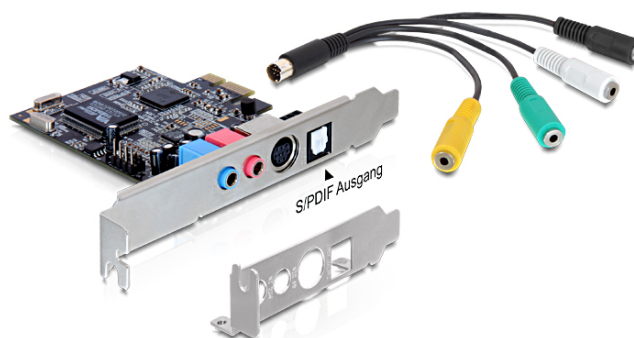

Delock Karta dźwiękowa 7.1 PCI Express

Opis

Ta karta dźwiękowa PCI Express Delock rozszerza możliwości komputera PC, poprzez kilka wejść i wyjść dźwięku i posiada 8 kanałów dźwiękowych. Umożliwia to podłączenie takich urządzeń jak głośnik, słuchawki, itd. Używanie słuchawek z kartą dźwiękową jest szczególnie zalecane dla takich aplikacji jak Skype.

Specyfikacja

- 8-kanałowa karta audio PCI Express
- Obsługa Dolby Digital EX i DTS ES 6.1/7.1
- 7 złączy: wejście liniowe, wejście mikrofonu, wyjście na przednie, wyjście na tylne, wyjście na surround, wyjście na centralny/basowy, wyjście S/PDIF
- Nagrywanie i odtwarzanie z pełnym-dupleksem
- 2 x ADC (analogowy konwerter cyfrowy) i 8 x DAC (cyfrowy konwerter analogowy)
- Obsługa częstotliwości próbkowania 48/44,1 KHz do nagrywania i odtwarzania
- PCI Express x1 standard
- Wspiera specyfikacje PCI Express 1.0a

Wymagania systemowe

- Windows 2000/XP/XP-64/Vista/Vista-64/7/7-64
- PC z wolnym slotem PCI Express
- Microsoft Direct X8.1 lub wyższy

Zawartość opakowania

- Karta dźwiękowa PCI Express
- Low Profile śledz
- Sterowniki na CD
- Instrukcja obsługi