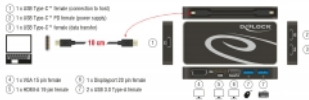

## Leírás

Ez a Delock dokkolóállomás egy USB-C™ váltakozó móddal vagy Thunderbolt™ 3 porttal rendelkező számítógéphez csatlakoztatható, és különféle csatolókat biztosít. Három képernyő működhet egyszerre a DisplayPort, HDMI és VGA kimeneteken, ugyanazt a képet megjelenítve mindegyik végen. Két beépített USB A-típusú és egy USB Type-C™ port lehetővé teszi a perifériák használatát. Az USB-C™ tápegységgel hordozható számítógépet, például MacBookot vagy Chromebookot tölthet használat közben.

## Tételszám 87722

EAN: 4043619877225

Származási hely: China

Csomag: Retail Box

Képek

General	
Műszaki adatok:	DisplayPort 1.1 High Speed HDMI
Supported operating system:	Android ex 6.0 Windows 8.1 32-bit Windows 8.1 64-bit Windows 10 32-bit Windows 10 64-bit Windows 10 Mobile ex Mac OS 10.12
Interface	
Kimenet:	1 x DisplayPort 20 érintkezős hüvely 1 x HDMI-A 19 érintkezős hüvely 1 x VGA 15 érintkezős hüvely 2 x USB 3.0 Type-A female 1 x USB Type-C™ female (data transfer)
Bemenet:	1 x USB Type-C™ female (power supply) 1 x USB Type-C™ dugó
Technical characteristics	
Maximum screen resolution:	1920 x 1080 @ 60 Hz
Signal transmission:	videó audió
Feszültség:	USB-busz energiaforrás 1 x USB Type-C™ tápfeszültség-csatlakozóhüvely (opcionális a tápellátáshoz)
Physical characteristics	
Cable length incl. connector:	10 cm
Szín:	grey / black