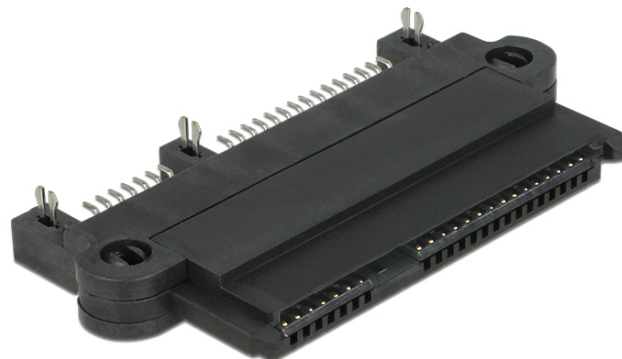

Delock Σύνδεσμος SATA με λειτουργία NSS 180°

Περιγραφή

Αυτός ο σύνδεσμος από τη Delock είναι κατάλληλος για σκληρούς δίσκους SATA ή δίσκους SSD. Ο σύνδεσμος μπορεί να ενσωματωθεί σε ένα σύστημα, για παράδειγμα κατά τη χρήση με φορητά ράφια. Η κατοχυρωμένη με δίπλωμα ευρεσιτεχνίας τεχνολογία **NSS (= Non Scratch SATA)** διαθέτει έναν ολοκληρωμένο μηχανισμό ελατηρίου σε μία από τις δύο πλευρές 22 ακίδων, η οποία διασφαλίζει την εξαγωγή του σκληρού δίσκου. Συνεπώς, ο σκληρός δίσκος πρέπει να έχει ασφαλίσει σε πλαίσιο, διαφορετικά ο σύνδεσμος θα εξαγάγει το σκληρό δίσκο αμέσως. Χάρη στην τεχνολογία NSS, ο σύνδεσμος προστατεύεται σε κάθε διαδικασία εισαγωγής, καθώς αποφεύγεται η πρόχειρη αποθήκευση των επαφών. Ο σύνδεσμος 22 ακίδων θα συγκολληθεί με μια γωνία 180° στην PCB.

Άλλες προδιαγραφές

- Μηχανισμός ελατηρίου (NSS)

Προδιαγραφές

- Συνδετήρας:
1 x SATA 22 ακίδων, θηλυκό (σύνδεσμος NSS) > σύνδεση συγκόλλησης 180°
- Τοποθέτηση SMT PCB
- Ακίδα συγκόλλησης: Ø 0,4 mm
- Απόσταση βήματος: 1,27 mm
- Προστατεύει το δίσκο SSD ή HDD από συνδέσεις βυσμάτων έως και 50000 φορές
- Διαστάσεις (ΜxΠxΥ): περ. 48,74 x 26,25 x 6,45 mm
- Χρώμα: μαύρο

Περιεχόμενα συσκευασίας

- Σύνδεσμος

Αρ. προϊόντος 65694

EAN: 4043619656943

Χώρα προέλευσης: China

Συσκευασία: Retail Box

Εικόνες

Interface	
Priključak 1:	1 x 22-polna SATA ženski (NSS konektor)
Priključak 2:	kut lemljenja 180°
Physical characteristics	
Zalemljeni kontakt:	Ø 0,4 mm
Korak udaljenosti:	1,27 mm
Length:	48,74 mm
Width:	26,25 mm
Height:	6,45 mm
Boja:	crni