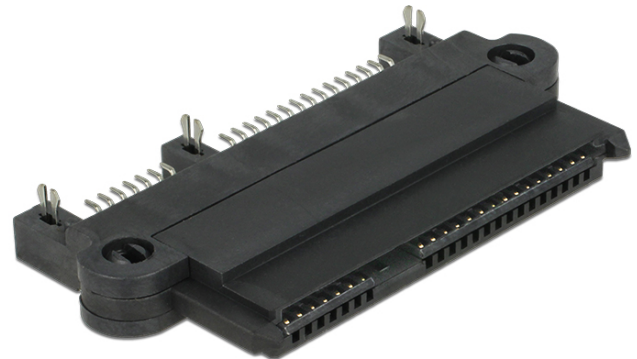

Delock Σύνδεσμος SATA με λειτουργία NSS 180°

Περιγραφή

Αυτός ο σύνδεσμος από τη Delock είναι κατάλληλος για σκληρούς δίσκους SATA ή δίσκους SSD. Ο σύνδεσμος μπορεί να ενσωματωθεί σε ένα σύστημα, για παράδειγμα κατά τη χρήση με φορητά ράφια. Η κατοχυρωμένη με δίπλωμα ευρεσιτεχνίας τεχνολογία **NSS (= Non Scratch SATA)** διαθέτει έναν ολοκληρωμένο μηχανισμό ελατηρίου σε μία από τις δύο πλευρές 22 ακίδων, η οποία διασφαλίζει την εξαγωγή του σκληρού δίσκου. Συνεπώς, ο σκληρός δίσκος πρέπει να έχει ασφαλίσει σε πλαίσιο, διαφορετικά ο σύνδεσμος θα εξαγάγει το σκληρό δίσκο αμέσως. Χάρη στην τεχνολογία NSS, ο σύνδεσμος προστατεύεται σε κάθε διαδικασία εισαγωγής, καθώς αποφεύγεται η πρόχειρη αποθήκευση των επαφών. Ο σύνδεσμος 22 ακίδων θα συγκολληθεί με μια γωνία 180° στην PCB.

Άλλες προδιαγραφές

- Μηχανισμός ελατηρίου (NSS)

Προδιαγραφές

- Συνδετήρας:
1 x SATA 22 ακίδων, θηλυκό (σύνδεσμος NSS) > σύνδεση συγκόλλησης 180°
- Τοποθέτηση SMT PCB
- Ακίδα συγκόλλησης: Ø 0,4 mm
- Απόσταση βήματος: 1,27 mm
- Προστατεύει το δίσκο SSD ή HDD από συνδέσεις βυσμάτων έως και 50000 φορές
- Διαστάσεις (ΜxΠxΥ): περ. 48,74 x 26,25 x 6,45 mm
- Χρώμα: μαύρο

Περιεχόμενα συσκευασίας

- Σύνδεσμος

Αρ. προϊόντος 65694

EAN: 4043619656943

Χώρα προέλευσης: China

Συσκευασία: Retail Box

Εικόνες

Interface	
priključak 1:	1 x 22-polna SATA ženski (NSS konektor)
priključak 2:	kut lemljenja 180°
Physical characteristics	
Lötstifte:	Ø 0,4 mm
Korak udaljenosti:	1,27 mm
Length:	48,74 mm
Width:	26,25 mm
Height:	6,45 mm
Boja:	crna