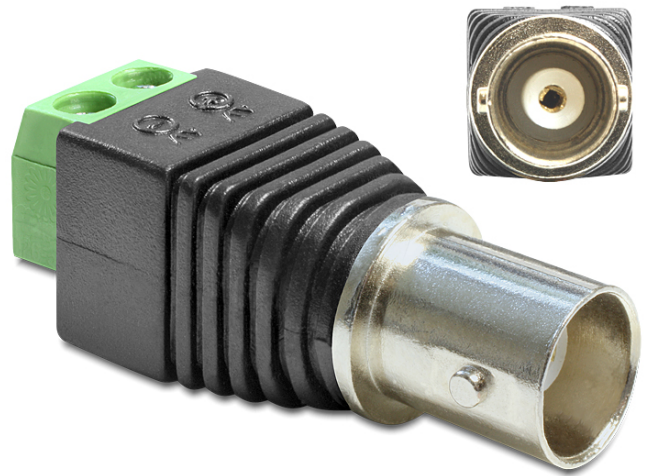

## Delock Adapter BNC, ženski > Blok priključaka 2-polni

### Opis

Ovaj Delock adapter bloka priključaka može se koristiti za povezivanje golih vodiča. Na taj način adapter nije samo prikladan za posebne industrijske primjene, već i za zabavu i hobije, primjerice modeliranje željezničkih pruga.

### Tehnički podaci

- Priključak:
  - 1 x BNC ženski
  - 1 x 2-polni blok priključaka
- Impedancija: 50 ohma
- Korak udaljenosti: 5,00 mm