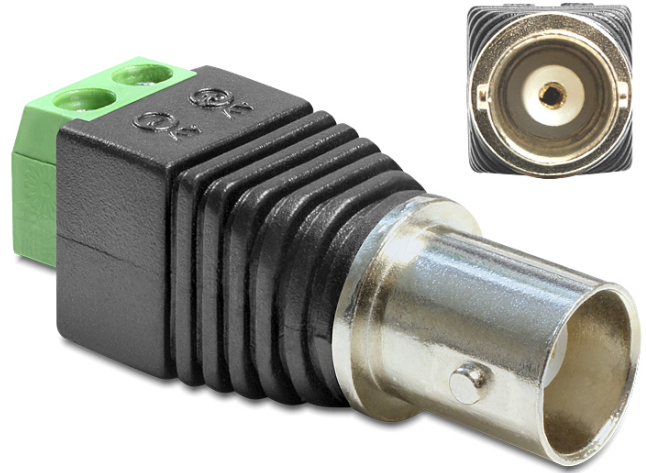

Delock Adapter BNC, ženski > Blok priključaka 2-polni

Opis

Ovaj Delock adapter bloka priključaka može se koristiti za povezivanje golih vodiča. Na taj način adapter nije samo prikladan za posebne industrijske primjene, već i za zabavu i hobije, primjerice modeliranje željezničkih pruga.

Tehnički podaci

- Priključak:
 - 1 x BNC ženski
 - 1 x 2-polni blok priključaka
- Impedancija: 50 ohma
- Korak udaljenosti: 5,00 mm

Sadržaj pakiranja

- Adapter

Predmet br. 65416

EAN: 4043619654161

Zemlja podrijetla: China