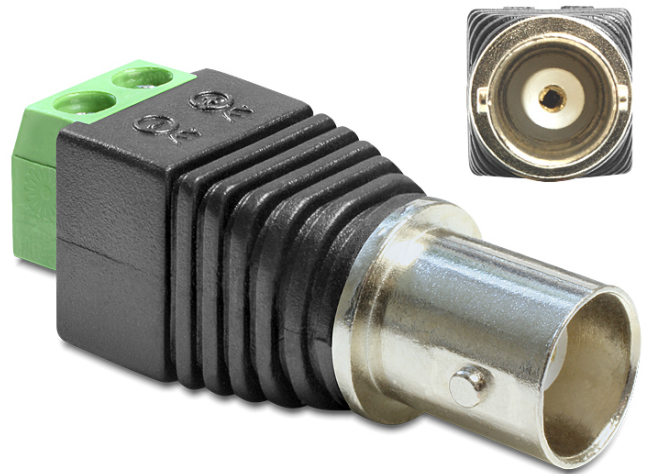

## Delock Adaptér BNC samice > svorkovnice 2 pin

### Popis

Tento svorkovnicový adaptér od Delocku může být použit pro připojení holých drátů. Adaptér není vhodný jen pro speciální průmyslové aplikace, ale lze použít i v oblasti hobby, např. modelová železnice.

### Specifikace

- Konektor:  
1 x BNC samice  
1 x 2 pin svorkovnice
- Impedance: 50 Ohm
- Pitch vzdálenost: 5,00 mm