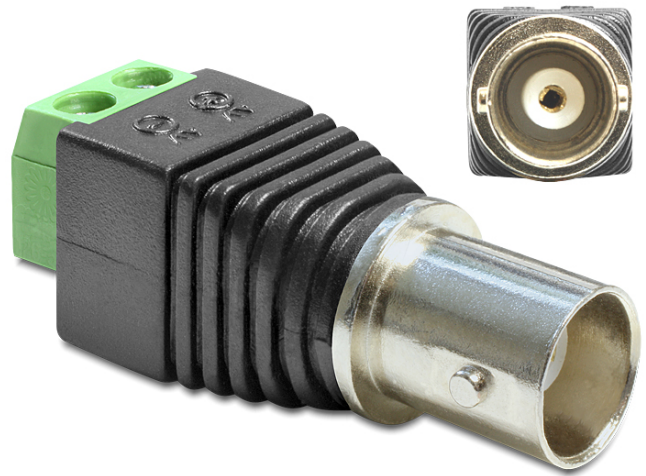

## Delock Adaptér BNC samice > svorkovnice 2 pin

### Popis

Tento svorkovnicový adaptér od Delocku může být použit pro připojení holých drátů. Adaptér není vhodný jen pro speciální průmyslové aplikace, ale lze použít i v oblasti hobby, např. modelová železnice.

### Specifikace

- Konektor:  
1 x BNC samice  
1 x 2 pin svorkovnice
- Impedance: 50 Ohm
- Pitch vzdálenost: 5,00 mm